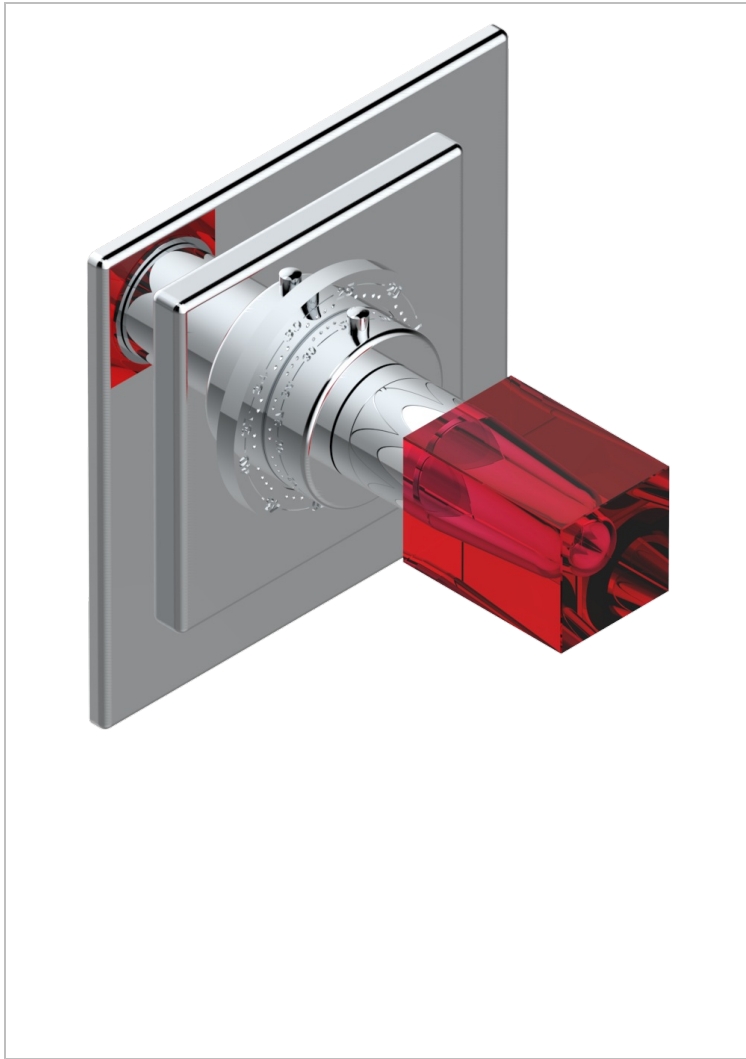

BEYOND CRYSTAL - CRISTAL ROJO

U6H-15EN16EC

Placa cuadrada y boton de regulaci3n para termostato eurotherm 8105n-8200n-8300

THG[®]
PARIS

CARACTERÍSTICAS

- Beyond Crystal - cristal rojo
- Placa cuadrada y boton de regulaci3n para termostato eurotherm 8105n-8200n-8300

ACABADOS DISPONIBLES

Cerámica negra mate - D30
Cromo - A02
Cromo / dorado - G02
Cromo mate - C02
Dorado - F01
Dorado mate - F07

Dorado pálido - F30
Dorado pálido mate (sin barniz) - F31
Níquel viejo - H28
Pvd blush - H62
Pvd blush mate - H60
Pvd color lat3n - H49