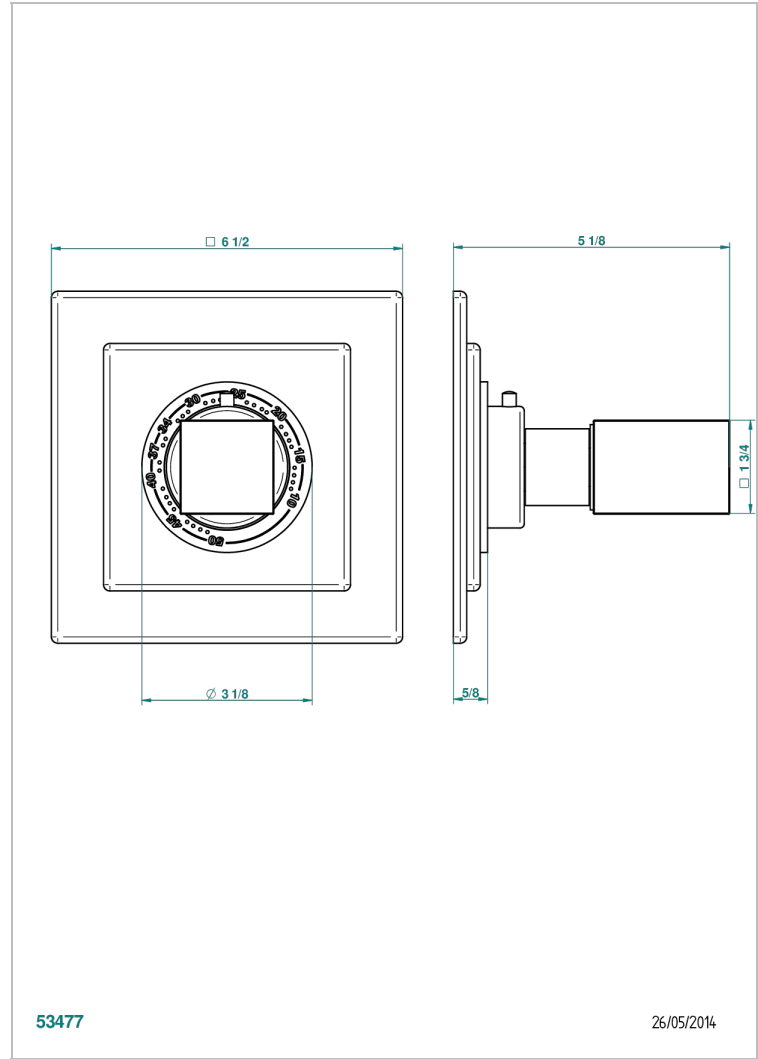

BEYOND CRYSTAL - CRISTAL ROJO

U6H-15EN16EC

Placa cuadrada y boton de regulaci3n para termostato eurotherm 8105n-8200n-8300

THG[®]
PARIS

CARACTERÍSTICAS

- Beyond Crystal - cristal rojo
- Placa cuadrada y boton de regulaci3n para termostato eurotherm 8105n-8200n-8300