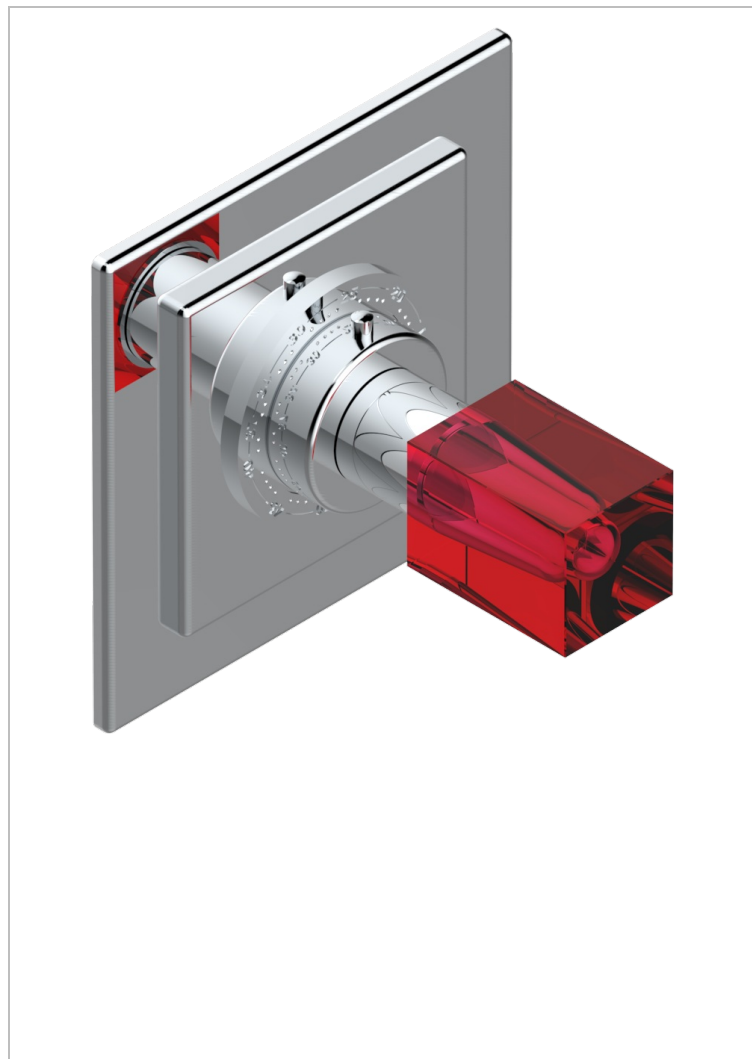

BEYOND CRYSTAL - CRISTAL ROUGE

U6H-15EN16EC

Garniture pour mitigeur thermostatique Eurotherm 8105N, 8200N, 8300

THG[®]
PARIS

CARACTÉRISTIQUES

- Façade pour mitigeur thermostatique référence 8105N,8200N, 8300
- A utiliser avec robinets d'arrêt muraux 30, 32
- Bouton de thermostatique avec butée de température réglable à 38°C

PRODUITS ASSOCIÉS

- Ref. G00-8105N Mitigeur Eurotherm avec cartouche à élément de cire, 1/2" 40 l/min
- Ref. G00-8200N Mitigeur Eurotherm 3/4" 80 l/min

FINITIONS DISPONIBLES

Chromé - A02
Chromé / doré - G02
Chromé mat - C02
Doré brillant - F01
Doré mat - F07
Noir mat céramique - D30