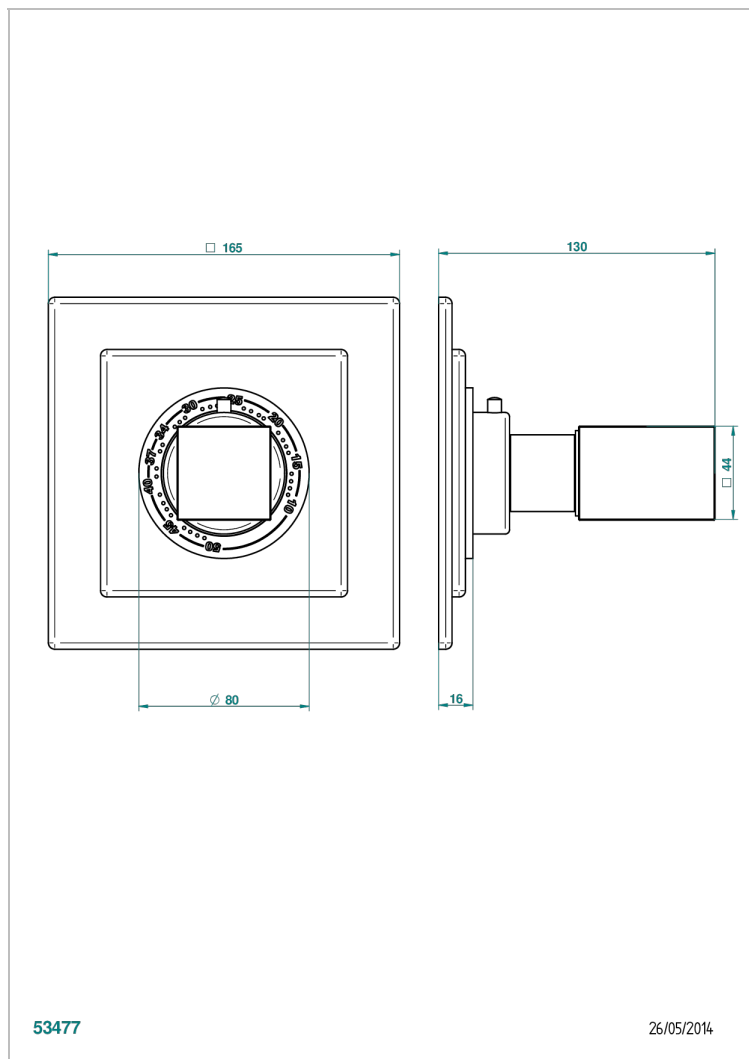

BEYOND CRYSTAL - CRISTAL ROUGE

U6H-15EN16EC

Garniture pour mitigeur thermostatique Eurotherm 8105N, 8200N, 8300

THG[®]
PARIS

CARACTÉRISTIQUES

- Façade pour mitigeur thermostatique référence 8105N,8200N, 8300
- A utiliser avec robinets d'arrêt muraux 30, 32
- Bouton de thermostatique avec butée de température réglable à 38°C

PRODUITS ASSOCIÉS

- Ref. G00-8105N Mitigeur Eurotherm avec cartouche à élément de cire, 1/2" 40 l/min
- Ref. G00-8200N Mitigeur Eurotherm 3/4" 80 l/min

FINITIONS DISPONIBLES

Chromé - A02
Chromé / doré - G02
Chromé mat - C02
Doré brillant - F01
Doré mat - F07
Noir mat céramique - D30