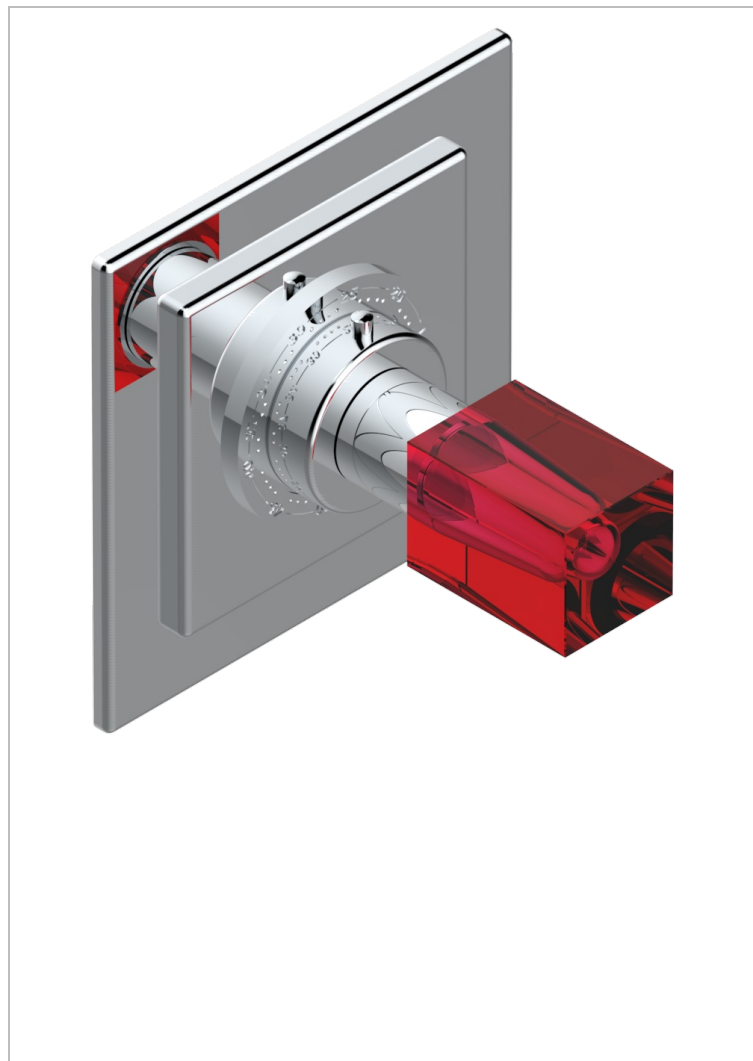

BEYOND CRYSTAL - CRISTAL ROJO

U6H-15EN16EC

THG
PARIS

Placa cuadrada y boton de regulaci3n para termostato eurotherm 8105n-8200n-8300

CARACTERÍSTICAS

- Beyond Crystal - cristal rojo
- Placa cuadrada y boton de regulaci3n para termostato eurotherm 8105n-8200n-8300

PRODUCTOS RELACIONADOS

- Ref. G00-8105N Cuerpo de empotrar : termostato eurotherm 1/2" (40l/mn) sin regulaci3n de caudal
- Ref. G00-8200N Cuerpo de empotrar : termostato eurotherm 3/4" (80l/mn) sin regulaci3n de caudal

ACABADOS DISPONIBLES

Cerámica negra mate - D30
Cromo - A02
Cromo / dorado - G02
Cromo mate - C02
Dorado - F01
Dorado mate - F07

Dorado pálido - F30
Dorado pálido mate (sin barniz) - F31
Níquel viejo - H28
Pvd blush - H62
Pvd blush mate - H60
Pvd color lat3n - H49