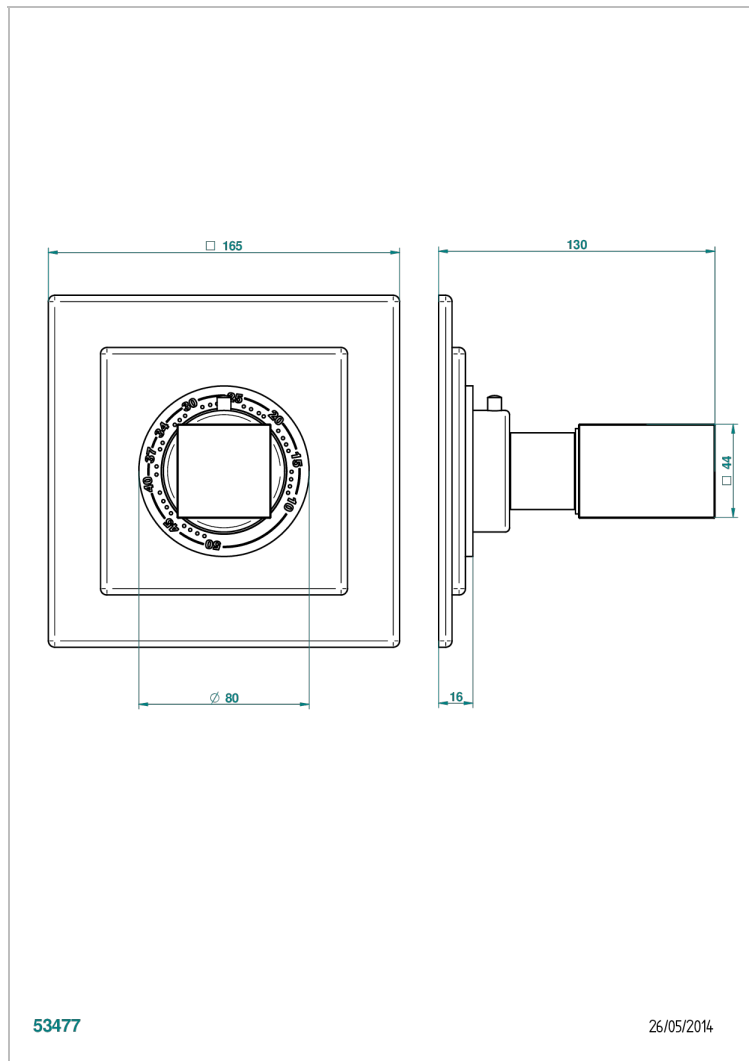

BEYOND CRYSTAL - CRISTAL ROJO

U6H-15EN16EC

THG
PARIS

Placa cuadrada y boton de regulaci3n para termostato eurotherm 8105n-8200n-8300

CARACTERÍSTICAS

- Beyond Crystal - cristal rojo
- Placa cuadrada y boton de regulaci3n para termostato eurotherm 8105n-8200n-8300

PRODUCTOS RELACIONADOS

- Ref. G00-8105N Cuerpo de empotrar : termostato eurotherm 1/2" (40l/mn) sin regulaci3n de caudal
- Ref. G00-8200N Cuerpo de empotrar : termostato eurotherm 3/4" (80l/mn) sin regulaci3n de caudal