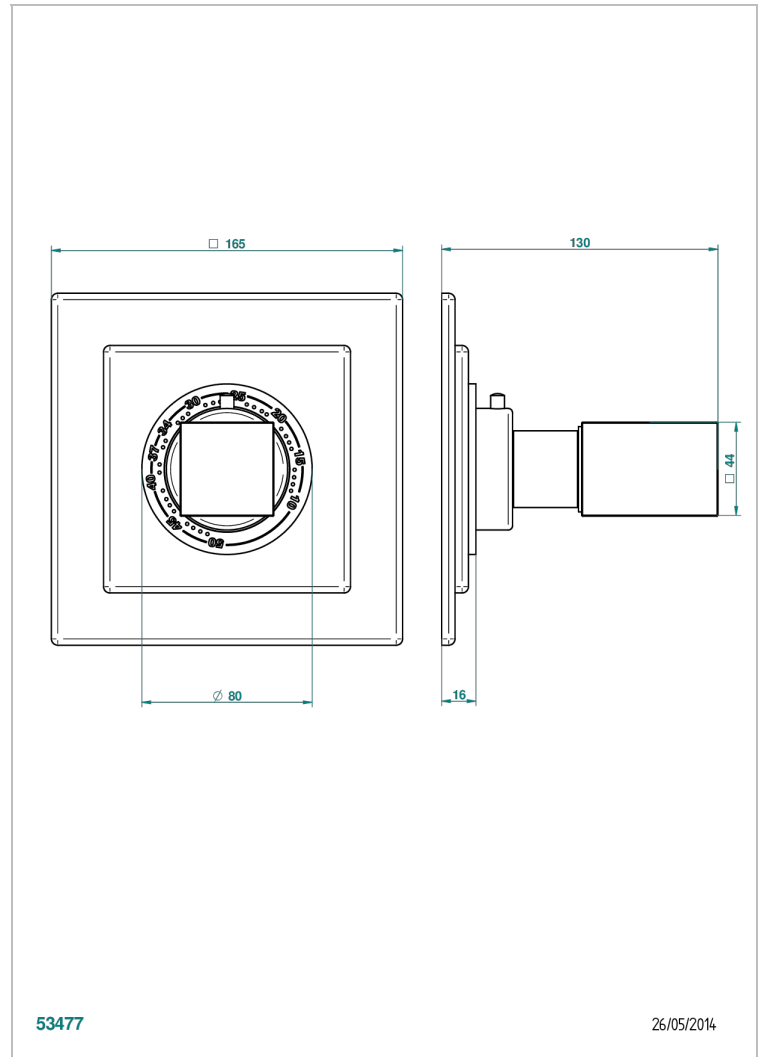

BEYOND CRYSTAL, ROTEN KRISTALL

U6H-15EN16EC

Garnitur für Thermostat 8105N, 8200N, 8300

THG®
PARIS

EIGENSCHAFTEN

- Beyond Crystal, roten Kristall
- Garnitur für Thermostat 8105N, 8200N, 8300

ÄHNLICHE PRODUKTE

- Ref. G00-8105N Thermostat-batterie 1/2" zur unterputzmontage, 40l/min., mit wachselement
- Ref. G00-8200N Thermostat-batterie 3/4" zur unterputzmontage, 80 l/min

VERFÜGBARE OBERFLÄCHEN

Altnickel - H28
Blassgold - F30
Blassgold matt unlackiert - F31
Chrom - A02
Chrom / gold - G02
Chrom matt - C02

Gold - F01
Gold matt - F07
Mattschwarz keramik - D30
Pvd blush - H62
Pvd blush matt - H60
Pvd bronze braun - F33

Pvd bronze braun matt - F34
Pvd gold - H52
Pvd gold matt - H53
Pvd graphite - H64
Pvd graphite matt - H65
Pvd messing - H49

Pvd messing matt - H50
Pvd nickel - H55
Pvd nickel matt - H56
Pvd umber - H66
Pvd umber matt - H67