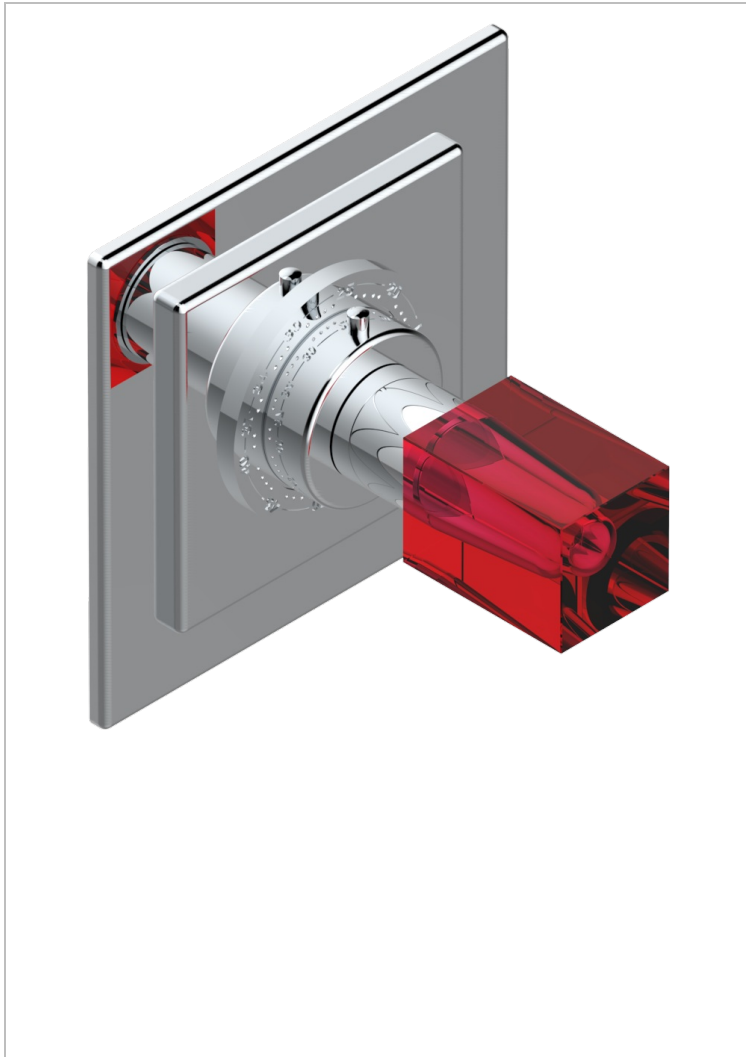

BEYOND CRYSTAL, ROTEN KRISTALL

U6H-15EN16EC

Garnitur für Thermostat 8105N, 8200N, 8300

THG[®]
PARIS

EIGENSCHAFTEN

- Beyond Crystal, roten Kristall
- Garnitur für Thermostat 8105N, 8200N, 8300

ÄHNLICHE PRODUKTE

- Ref. G00-8105N Thermostat-batterie 1/2" zur unterputzmontage, 40l/min., mit wachselement
- Ref. G00-8200N Thermostat-batterie 3/4" zur unterputzmontage, 80 l/min

VERFÜGBARE OBERFLÄCHEN

Altnickel - H28
Blassgold - F30
Blassgold matt unlackiert - F31
Chrom - A02
Chrom / gold - G02
Chrom matt - C02