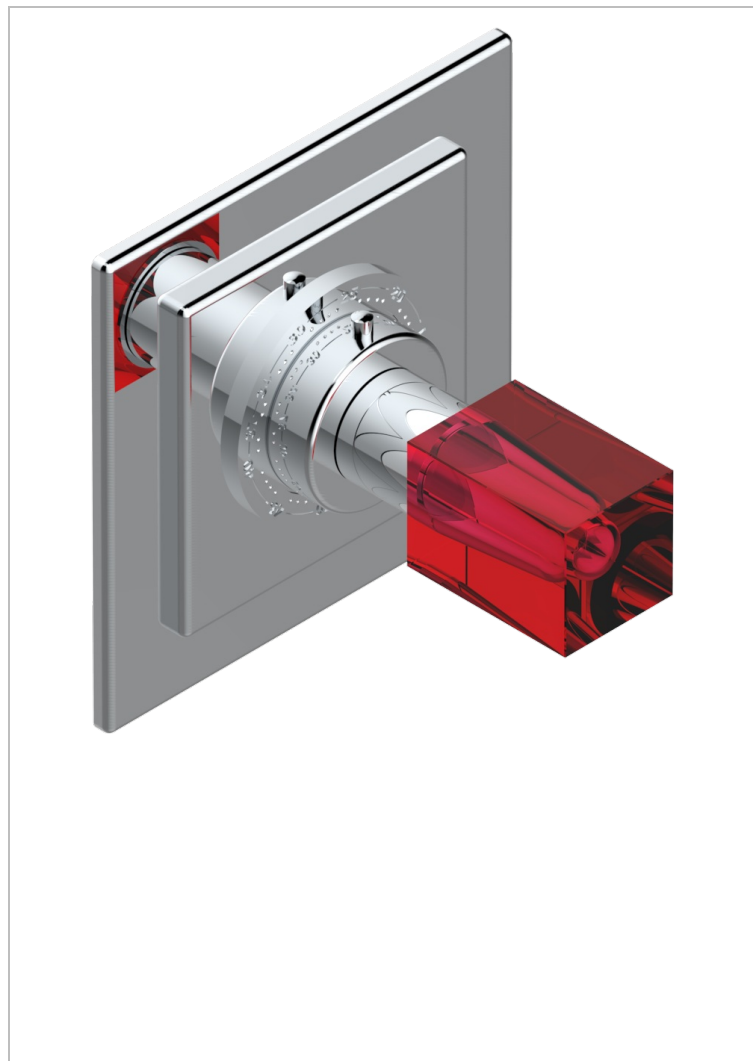

BEYOND CRYSTAL - CRISTAL ROJO

U6H-15EN16EC

THG[®]
PARIS

Placa cuadrada y boton de regulaci3n para termostato eurotherm 8105n-8200n-8300

CARACTERÍSTICAS

- Beyond Crystal - cristal rojo
- Placa cuadrada y boton de regulaci3n para termostato eurotherm 8105n-8200n-8300

PRODUCTOS RELACIONADOS

- Ref. G00-8105N Cuerpo de empotrar : termostato eurotherm 1/2" (40l/mn) sin regulaci3n de caudal
- Ref. G00-8200N Cuerpo de empotrar : termostato eurotherm 3/4" (80l/mn) sin regulaci3n de caudal

ACABADOS DISPONIBLES

Cerámica negra mate - D30
Cromo - A02
Cromo / dorado - G02
Cromo mate - C02
Dorado - F01
Dorado mate - F07

Dorado pálido - F30
Dorado pálido mate (sin barniz) - F31
Níquel viejo - H28
Pvd blush - H62
Pvd blush mate - H60
Pvd color lat3n - H49