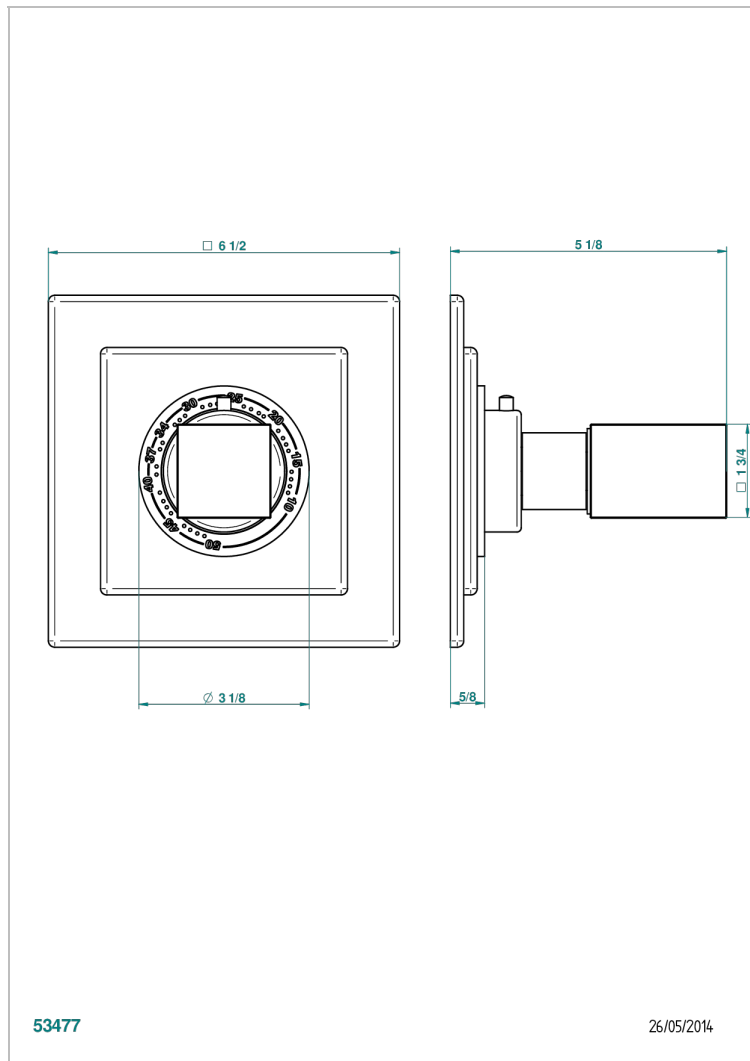

BEYOND CRYSTAL - CRISTAL ROJO

U6H-15EN16EC

THG[®]
PARIS

Placa cuadrada y boton de regulaci3n para termostato eurotherm 8105n-8200n-8300

CARACTERÍSTICAS

- Beyond Crystal - cristal rojo
- Placa cuadrada y boton de regulaci3n para termostato eurotherm 8105n-8200n-8300

PRODUCTOS RELACIONADOS

- Ref. G00-8105N Cuerpo de empotrar : termostato eurotherm 1/2" (40l/mn) sin regulaci3n de caudal
- Ref. G00-8200N Cuerpo de empotrar : termostato eurotherm 3/4" (80l/mn) sin regulaci3n de caudal