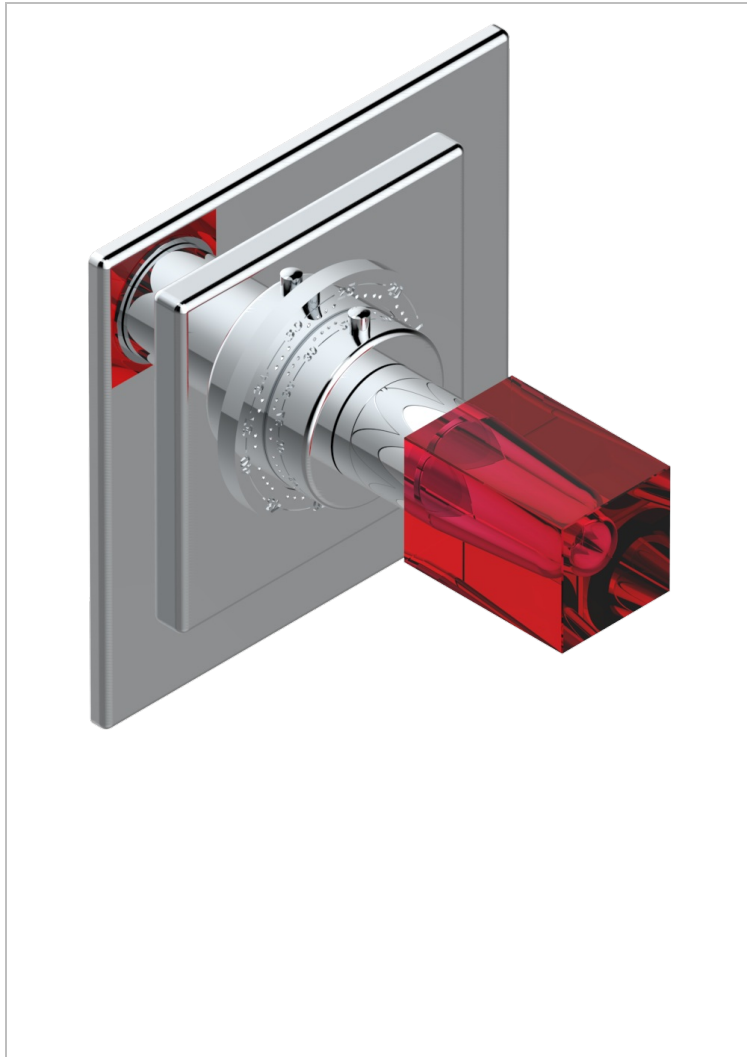

# BEYOND CRYSTAL, ROTEN KRISTALL

U6H-15EN16EC

Garnitur für Thermostat 8105N, 8200N, 8300

THG<sup>®</sup>  
PARIS

53477

26/05/2014

## EIGENSCHAFTEN

- Beyond Crystal, roten Kristall
- Garnitur für Thermostat 8105N, 8200N, 8300

## ÄHNLICHE PRODUKTE

- Ref. G00-8105N Thermostat-batterie 1/2" zur unterputzmontage, 40l/min., mit wachselement
- Ref. G00-8200N Thermostat-batterie 3/4" zur unterputzmontage, 80 l/min

## VERFÜGBARE OBERFLÄCHEN

Altnickel - H28  
Blassgold - F30  
Blassgold matt unlackiert - F31  
Chrom - A02  
Chrom / gold - G02  
Chrom matt - C02

Gold - F01  
Gold matt - F07  
Mattschwarz keramik - D30  
Pvd blush - H62  
Pvd blush matt - H60  
Pvd bronze braun - F33