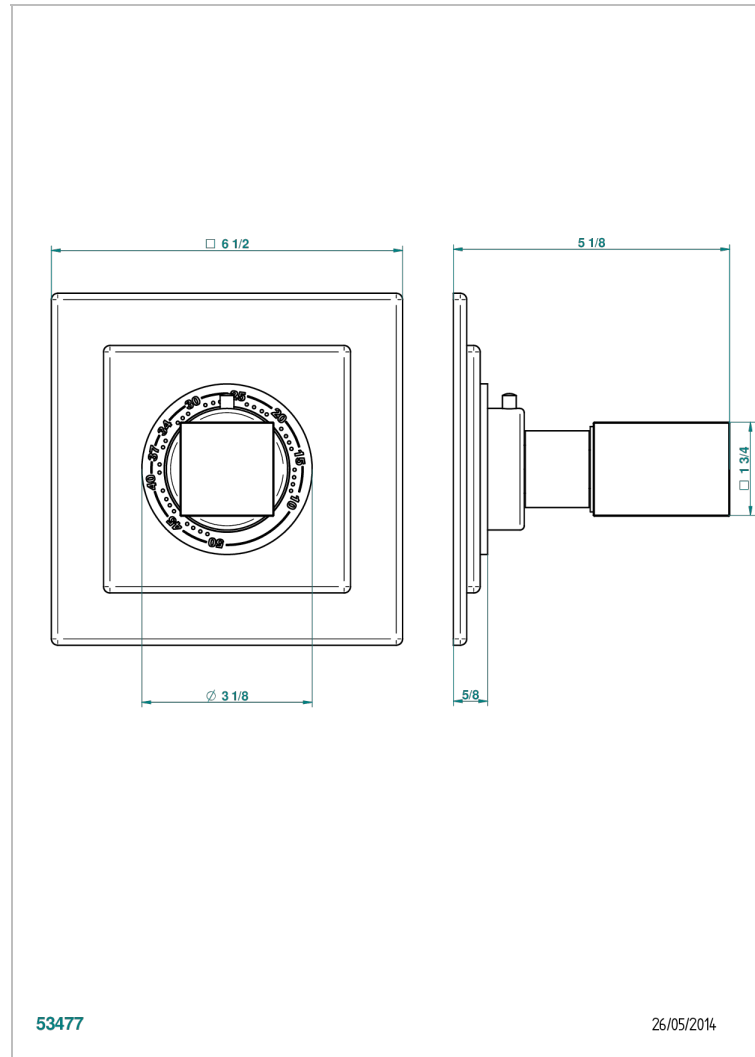

BEYOND CRYSTAL, ROTEN KRISTALL

U6H-15EN16EC

Garnitur für Thermostat 8105N, 8200N, 8300

THG®
PARIS

53477

26/05/2014

EIGENSCHAFTEN

- Beyond Crystal, roten Kristall
- Garnitur für Thermostat 8105N, 8200N, 8300

ÄHNLICHE PRODUKTE

- Ref. G00-8105N Thermostat-batterie 1/2" zur unterputzmontage, 40l/min., mit wachselement
- Ref. G00-8200N Thermostat-batterie 3/4" zur unterputzmontage, 80 l/min

VERFÜGBARE OBERFLÄCHEN

Altnickel - H28
Blassgold - F30
Blassgold matt unlackiert - F31
Chrom - A02
Chrom / gold - G02
Chrom matt - C02

Gold - F01
Gold matt - F07
Mattschwarz keramik - D30
Pvd blush - H62
Pvd blush matt - H60
Pvd bronze braun - F33

Pvd bronze braun matt - F34
Pvd gold - H52
Pvd gold matt - H53
Pvd graphite - H64
Pvd graphite matt - H65
Pvd messing - H49

Pvd messing matt - H50
Pvd nickel - H55
Pvd nickel matt - H56
Pvd umber - H66
Pvd umber matt - H67