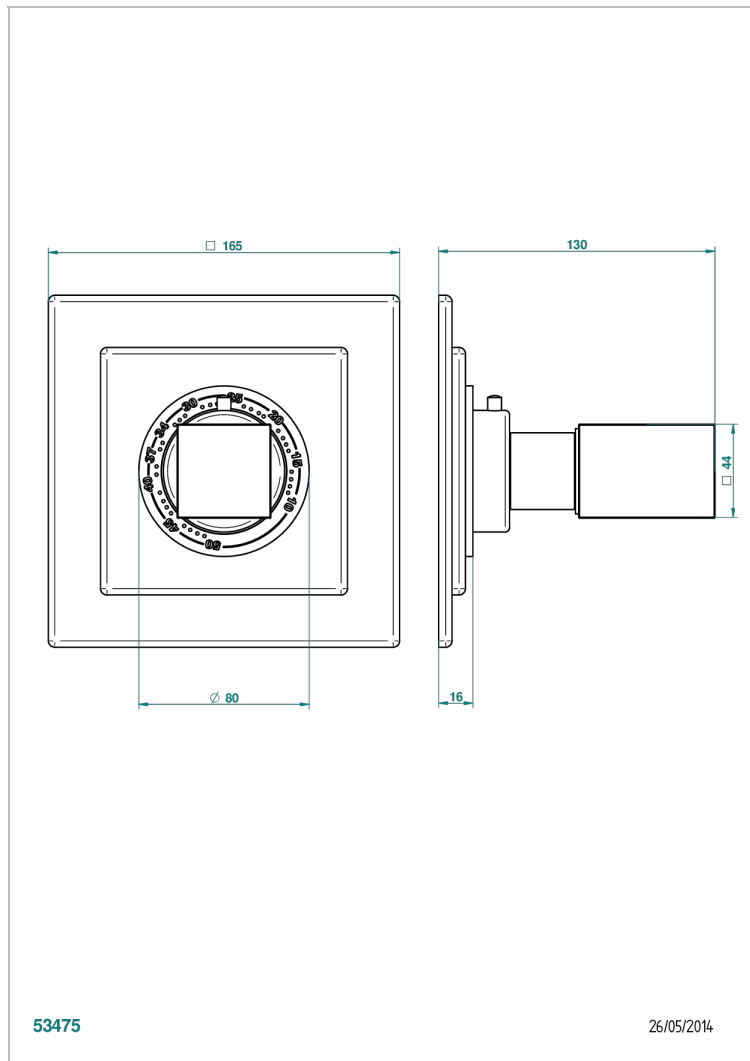

BEYOND CRYSTAL - CRISTAL CLARO

U6F-15EN16EC

THG[®]
PARIS

Placa cuadrada y boton de regulaci3n para termostato eurotherm 8105n-8200n-8300

CARACTERÍSTICAS

- Beyond Crystal - cristal claro
- Placa cuadrada y boton de regulaci3n para termostato eurotherm 8105n-8200n-8300

PRODUCTOS RELACIONADOS

- Ref. G00-8105N Cuerpo de empotrar : termostato eurotherm 1/2" (40l/mn) sin regulaci3n de caudal
- Ref. G00-8200N Cuerpo de empotrar : termostato eurotherm 3/4" (80l/mn) sin regulaci3n de caudal