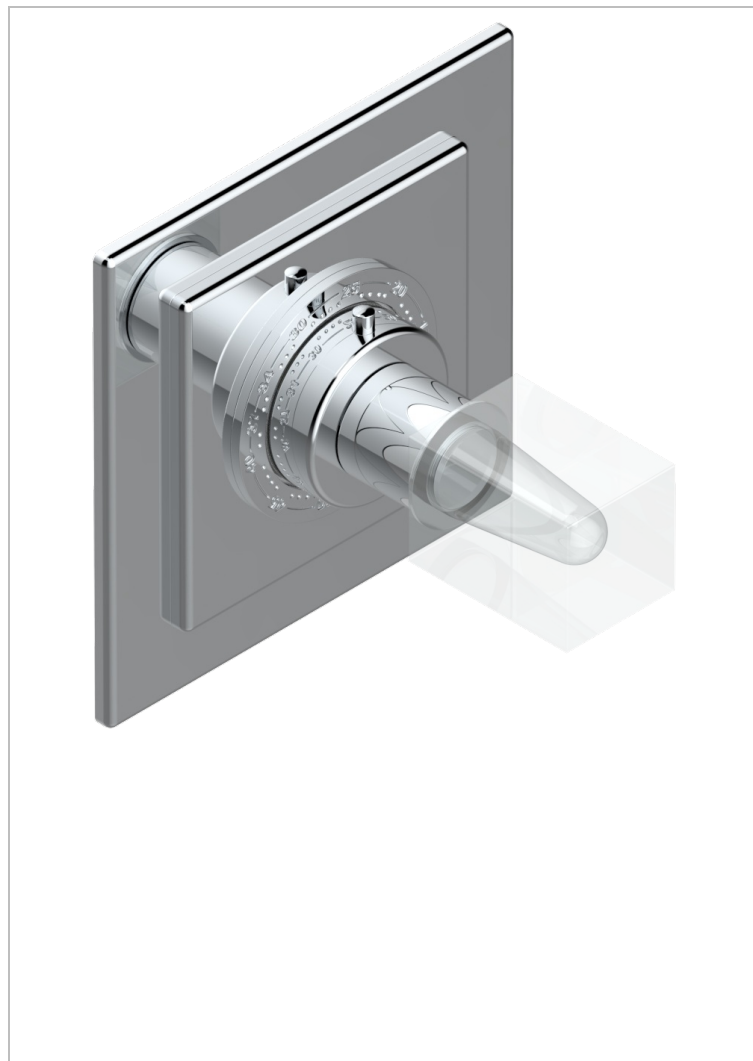

BEYOND CRYSTAL - CRISTAL CLARO

U6F-15EN16EC

THG[®]
PARIS

Placa cuadrada y boton de regulaci3n para termostato eurotherm 8105n-8200n-8300

CARACTERÍSTICAS

- Beyond Crystal - cristal claro
- Placa cuadrada y boton de regulaci3n para termostato eurotherm 8105n-8200n-8300

PRODUCTOS RELACIONADOS

- Ref. G00-8105N Cuerpo de empotrar : termostato eurotherm 1/2" (40l/mn) sin regulaci3n de caudal
- Ref. G00-8200N Cuerpo de empotrar : termostato eurotherm 3/4" (80l/mn) sin regulaci3n de caudal

ACABADOS DISPONIBLES

Cerámica negra mate - D30
Cromo - A02
Cromo / dorado - G02
Cromo mate - C02
Dorado - F01
Dorado mate - F07

Dorado pálido - F30
Dorado pálido mate (sin barniz) - F31
Níquel viejo - H28
Pvd blush - H62
Pvd blush mate - H60
Pvd color lat3n - H49