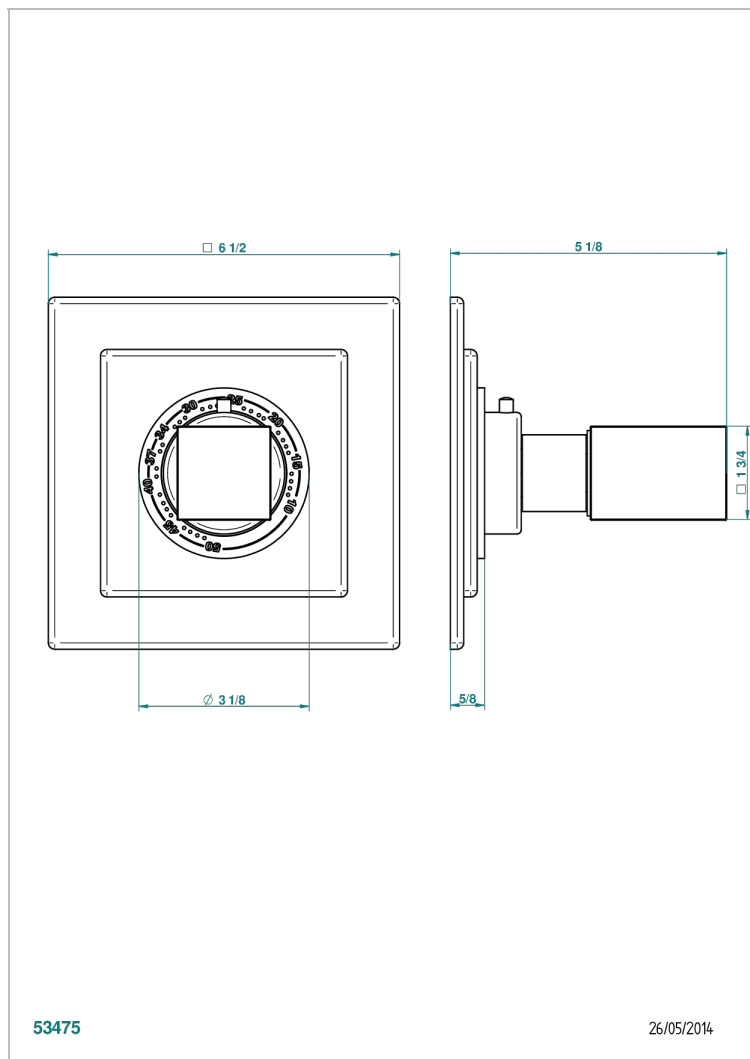

# BEYOND CRYSTAL - CRISTAL CLARO

U6F-15EN16EC

THG<sup>®</sup>  
PARIS

Placa cuadrada y boton de regulaci3n para termostato eurotherm 8105n-8200n-8300

## CARACTERÍSTICAS

- Beyond Crystal - cristal claro
- Placa cuadrada y boton de regulaci3n para termostato eurotherm 8105n-8200n-8300

## PRODUCTOS RELACIONADOS

- Ref. G00-8105N Cuerpo de empotrar : termostato eurotherm 1/2" (40l/mn) sin regulaci3n de caudal
- Ref. G00-8200N Cuerpo de empotrar : termostato eurotherm 3/4" (80l/mn) sin regulaci3n de caudal