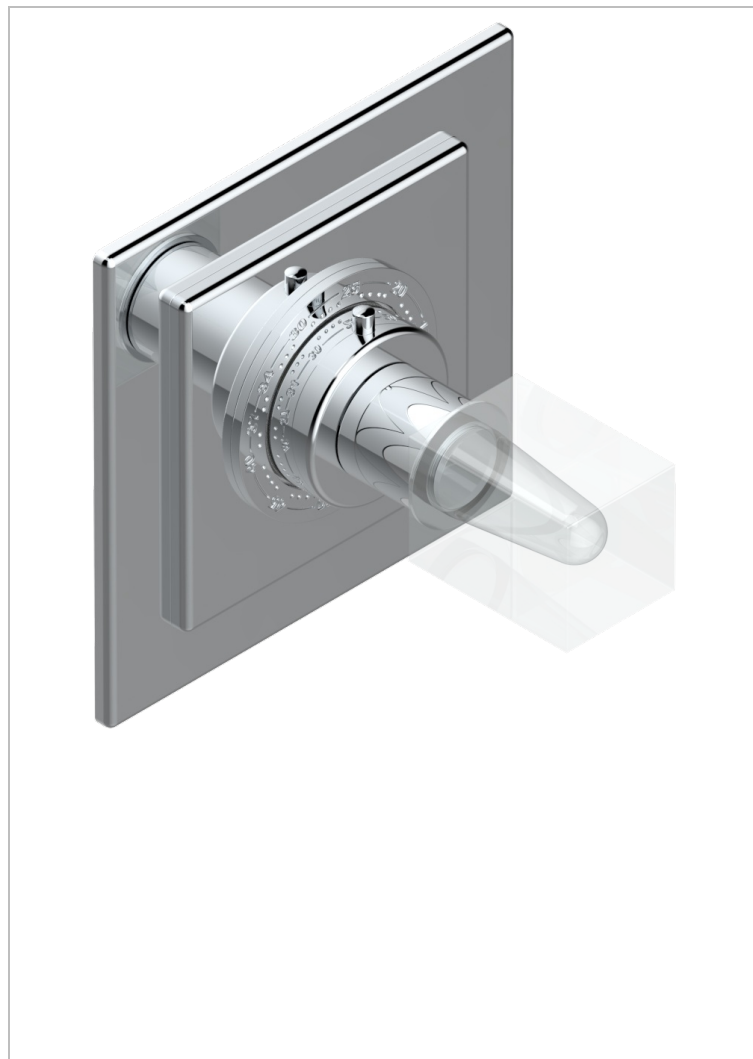

# BEYOND CRYSTAL - CRISTAL CLARO

U6F-15EN16EC

THG<sup>®</sup>  
PARIS

Placa cuadrada y boton de regulaci3n para termostato eurotherm 8105n-8200n-8300

## CARACTERÍSTICAS

- Beyond Crystal - cristal claro
- Placa cuadrada y boton de regulaci3n para termostato eurotherm 8105n-8200n-8300

## PRODUCTOS RELACIONADOS

- Ref. G00-8105N Cuerpo de empotrar : termostato eurotherm 1/2" (40l/mn) sin regulaci3n de caudal
- Ref. G00-8200N Cuerpo de empotrar : termostato eurotherm 3/4" (80l/mn) sin regulaci3n de caudal