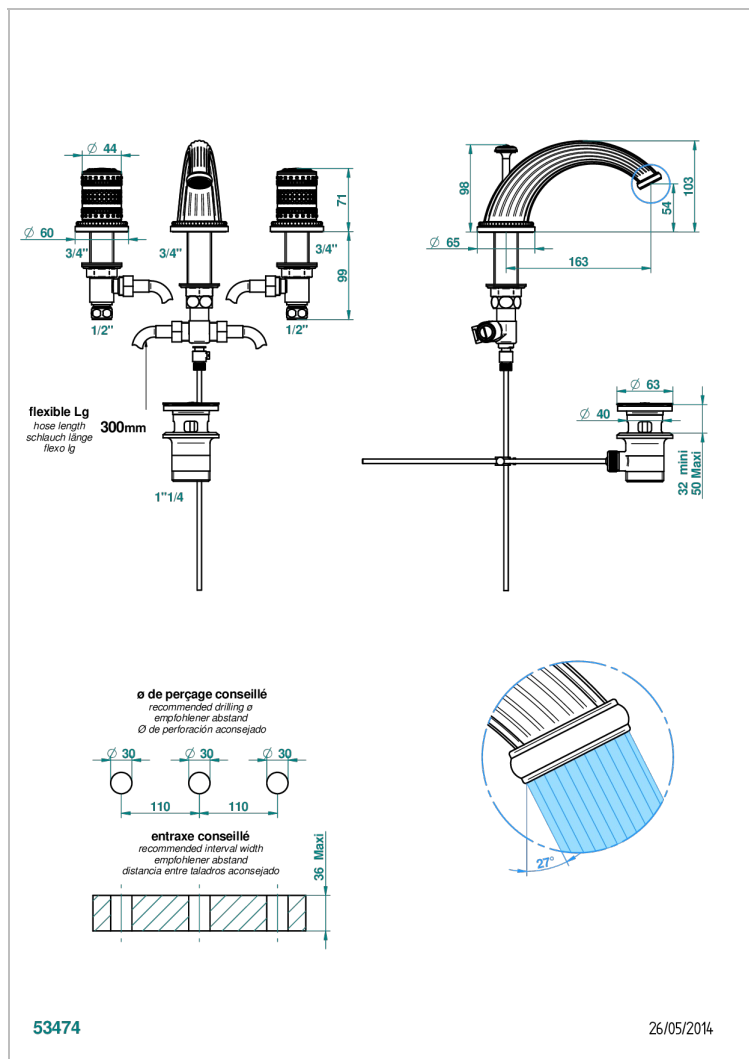

# MONTE CARLO ФАРФОР С БЕЛЫМ ЗОЛОТОМ

U8C-151

Смеситель для раковины на три отверстия устанавливаемый на борту с донным клапаном

THG<sup>®</sup>  
PARIS

## ХАРАКТЕРИСТИКИ

- ACS : 18ACCLY393
- DVGW : DW-6051CN0456
- NF : NF EN 200 - IA - Chrome
- SVGW-SSIGE : 1901-6813

## ТЕХНИЧЕСКИЕ ХАРАКТЕРИСТИКИ

- Recommandé : 3 bars (max. 5 bars) - Advised : 43,5 psi (max. 72 psi)
- 5,7 l/min à 3 bars (1.5 gpm at 43.5 psi)