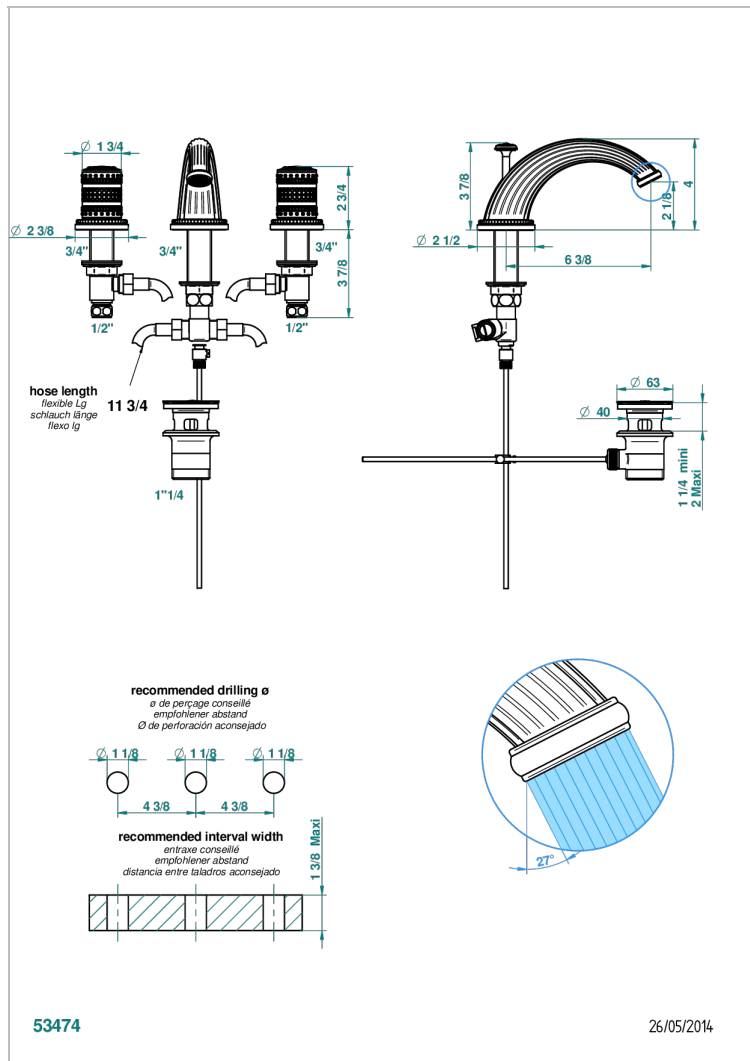

# MONTE CARLO ФАРФОР С БЕЛЫМ ЗОЛОТОМ

U8C-151

Смеситель для раковины на три отверстия устанавливаемый на борту с донным клапаном

## ХАРАКТЕРИСТИКИ

- ACS : 18ACCLY393
- DVGW : DW-6051CN0456
- NF : NF EN 200 - IA - Chrome
- SVGW-SSIGE : 1901-6813

## ТЕХНИЧЕСКИЕ ХАРАКТЕРИСТИКИ

- Recommandé : 3 bars (max. 5 bars) - Advised : 43,5 psi (max. 72 psi)
- 5,7 l/min à 3 bars (1.5 gpm at 43.5 psi)