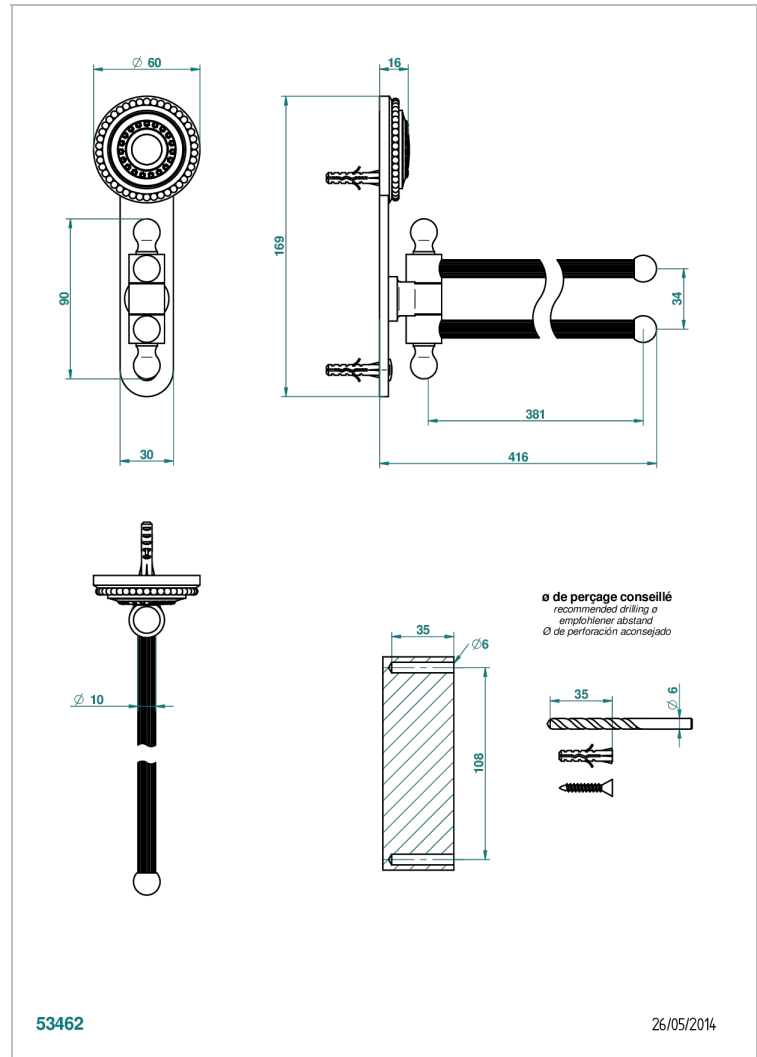

MONTE CARLO - PORCELANA DE ORO BLANCO

U8C-522

Toallero doble con barra movil lg 400 mm

THG[®]
PARIS

CARACTERÍSTICAS

- Monte Carlo - porcelana de oro blanco
- Toallero doble con barra movil lg 400 mm

ACABADOS DISPONIBLES

Bronce claro - D01
Cerámica negra mate - D30
Cobre viejo mate - H07
Cromo - A02
Cromo / dorado - G02
Cromo mate - C02

Dorado - F01
Dorado mate - F07
Dorado pálido - F30
Dorado pálido mate (sin barniz) - F31
Niquel - B01
Niquel mate - C01

Niquel viejo - H28