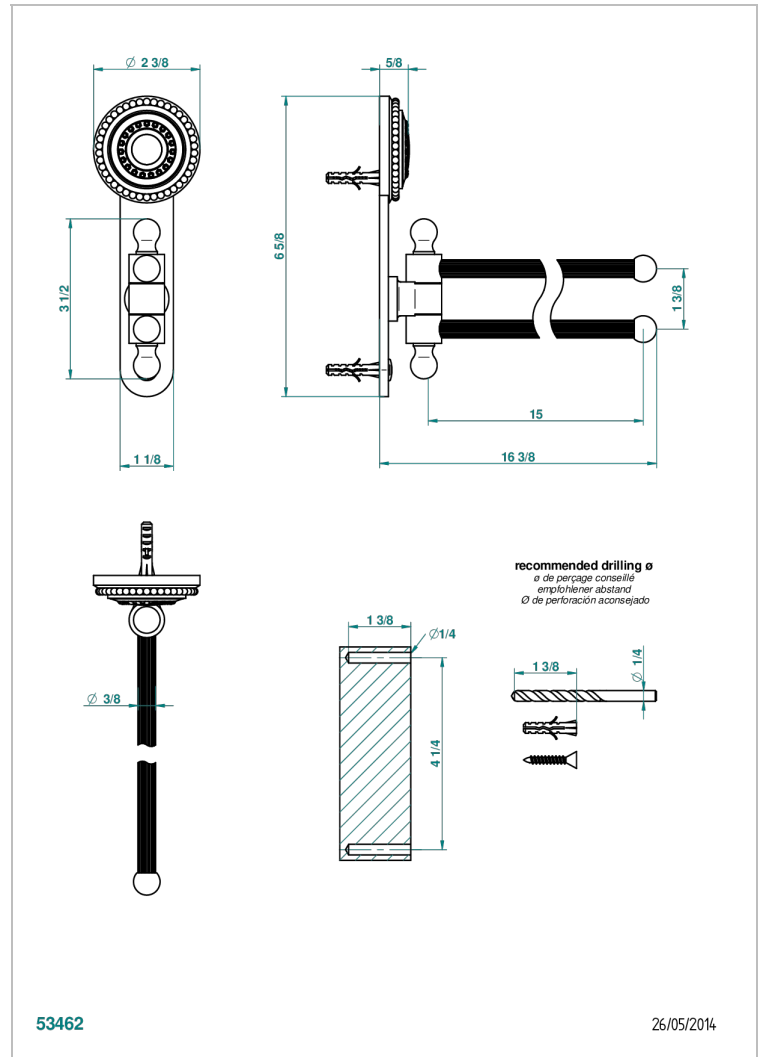

MONTE CARLO - PORCELANA DE ORO BLANCO

U8C-522

Toallero doble con barra movil lg 400 mm

THG[®]
PARIS

CARACTERÍSTICAS

- Monte Carlo - porcelana de oro blanco
- Toallero doble con barra movil lg 400 mm

ACABADOS DISPONIBLES

Niquel viejo - H28