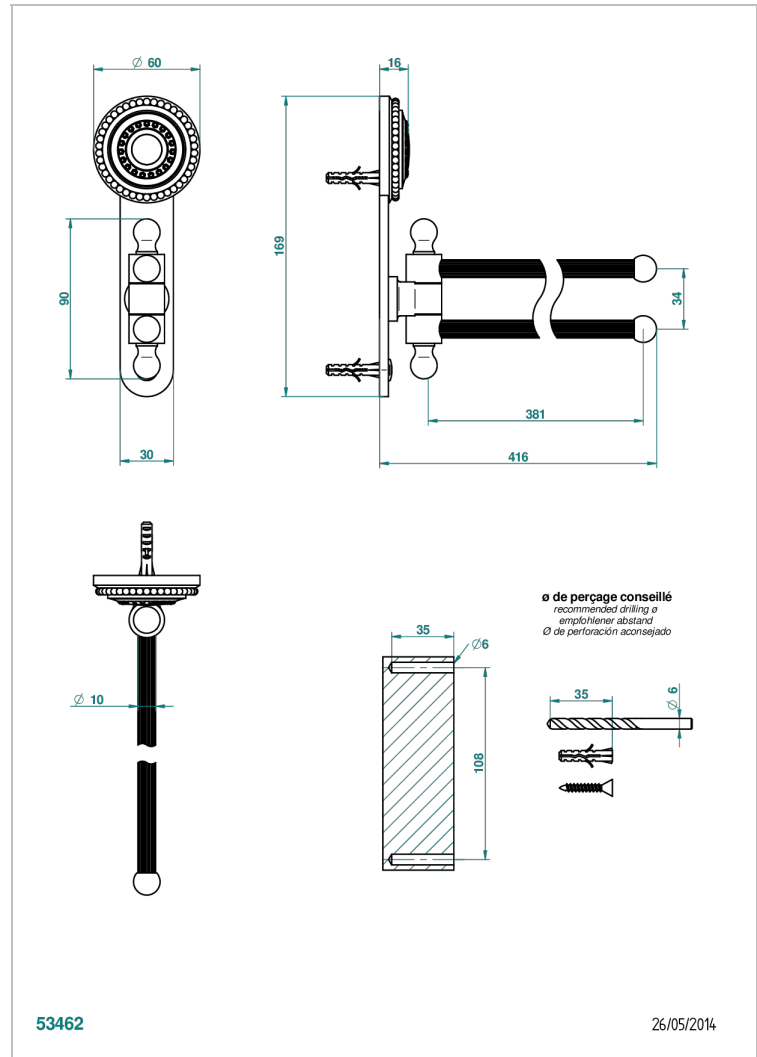

# MONTE CARLO - PORCELANA DE ORO BLANCO

U8C-522

Toallero doble con barra movil lg 400 mm

THG<sup>®</sup>  
PARIS

53462

26/05/2014

## CARACTERÍSTICAS

- Monte Carlo - porcelana de oro blanco
- Toallero doble con barra movil lg 400 mm

Niquel viejo - H28