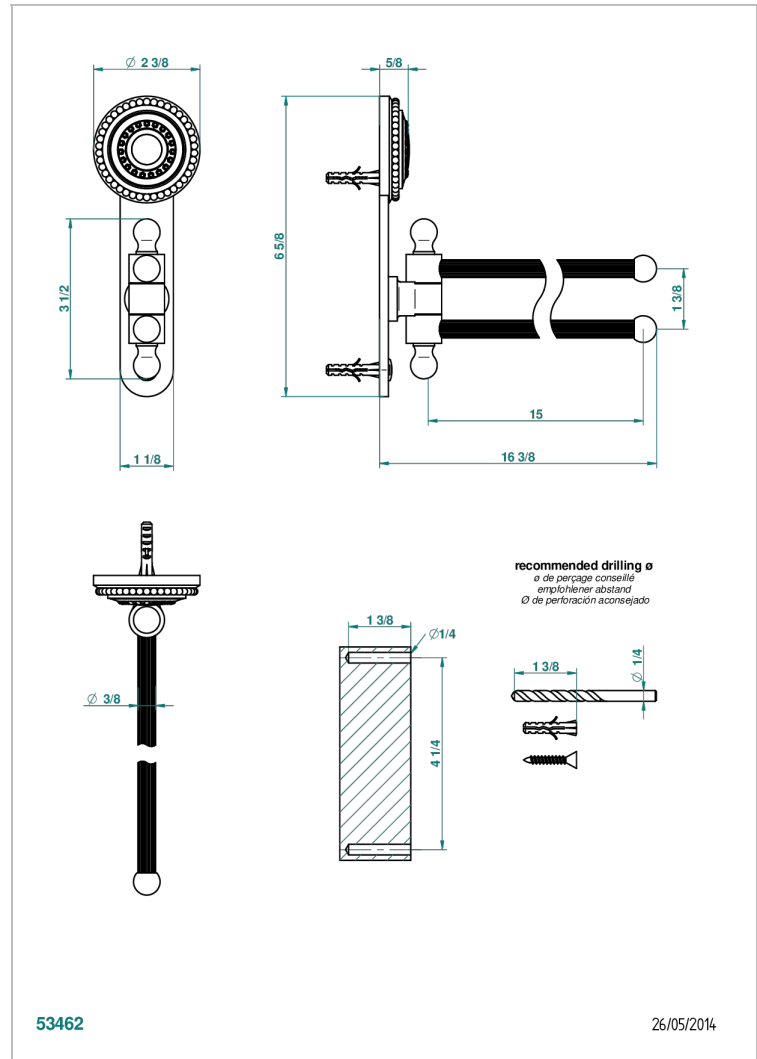

# MONTE CARLO - PORCELANA DE ORO BLANCO

U8C-522

Toallero doble con barra movil lg 400 mm

53462

26/05/2014

## CARACTERÍSTICAS

- Monte Carlo - porcelana de oro blanco
- Toallero doble con barra movil lg 400 mm

Niquel viejo - H28