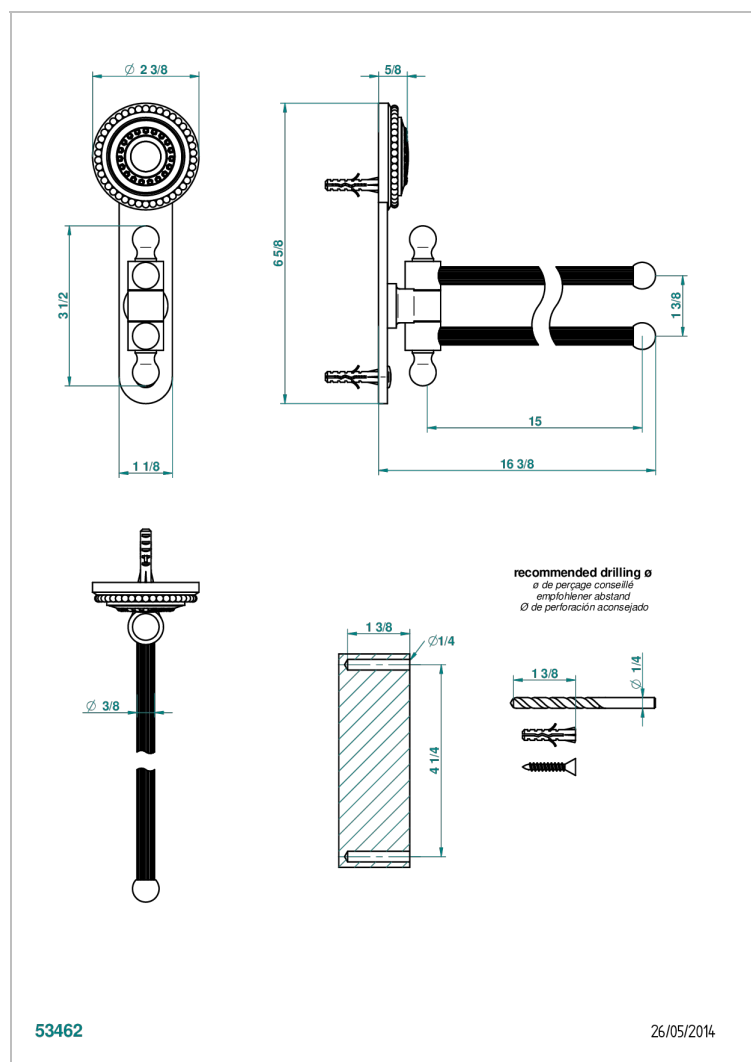

MONTE CARLO - PORCELANA DE ORO BLANCO

U8C-522

Toallero doble con barra movil lg 400 mm

CARACTERÍSTICAS

- Monte Carlo - porcelana de oro blanco
- Toallero doble con barra movil lg 400 mm

ACABADOS DISPONIBLES

Bronce claro - D01
Cerámica negra mate - D30
Cobre viejo mate - H07
Cromo - A02
Cromo / dorado - G02
Cromo mate - C02

Dorado - F01
Dorado mate - F07
Dorado pálido - F30
Dorado pálido mate (sin barniz) - F31
Niquel - B01
Niquel mate - C01

Niquel viejo - H28