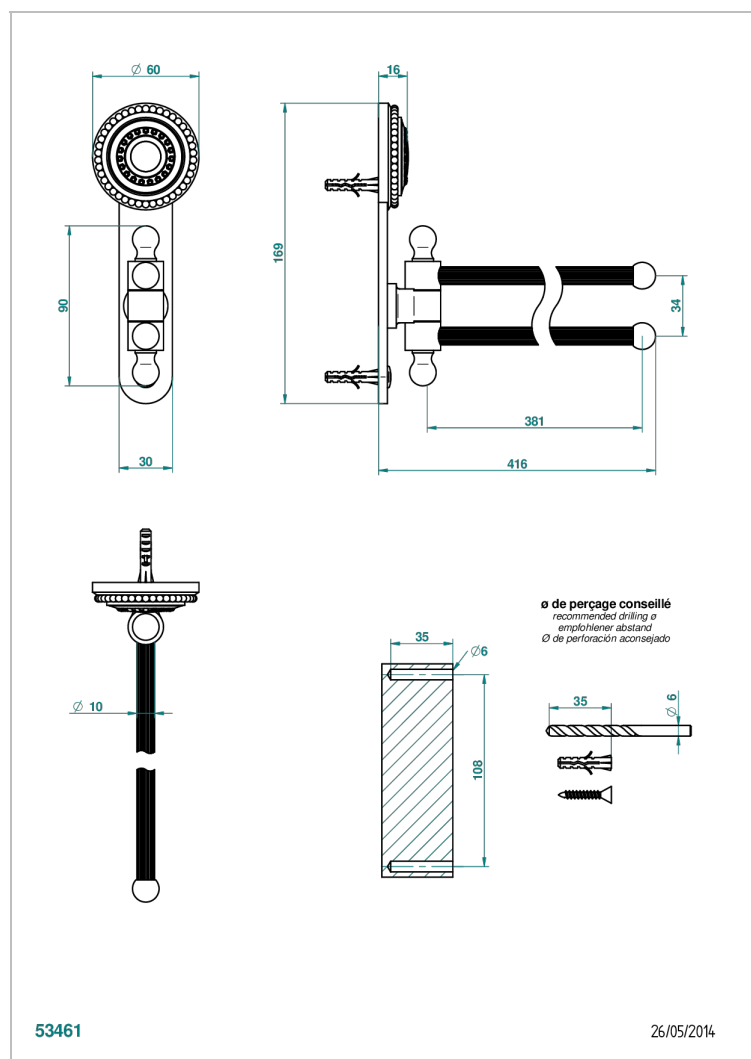

MONTE CARLO - PORCELANA DORADO

U8B-522

Toallero doble con barra movil lg 400 mm

THG[®]
PARIS

CARACTERÍSTICAS

- Monte Carlo - porcelana dorado
- Toallero doble con barra movil lg 400 mm

ACABADOS DISPONIBLES

Bronce claro - D01
Cerámica negra mate - D30
Cobre viejo mate - H07
Cromo - A02
Cromo / dorado - G02
Cromo mate - C02