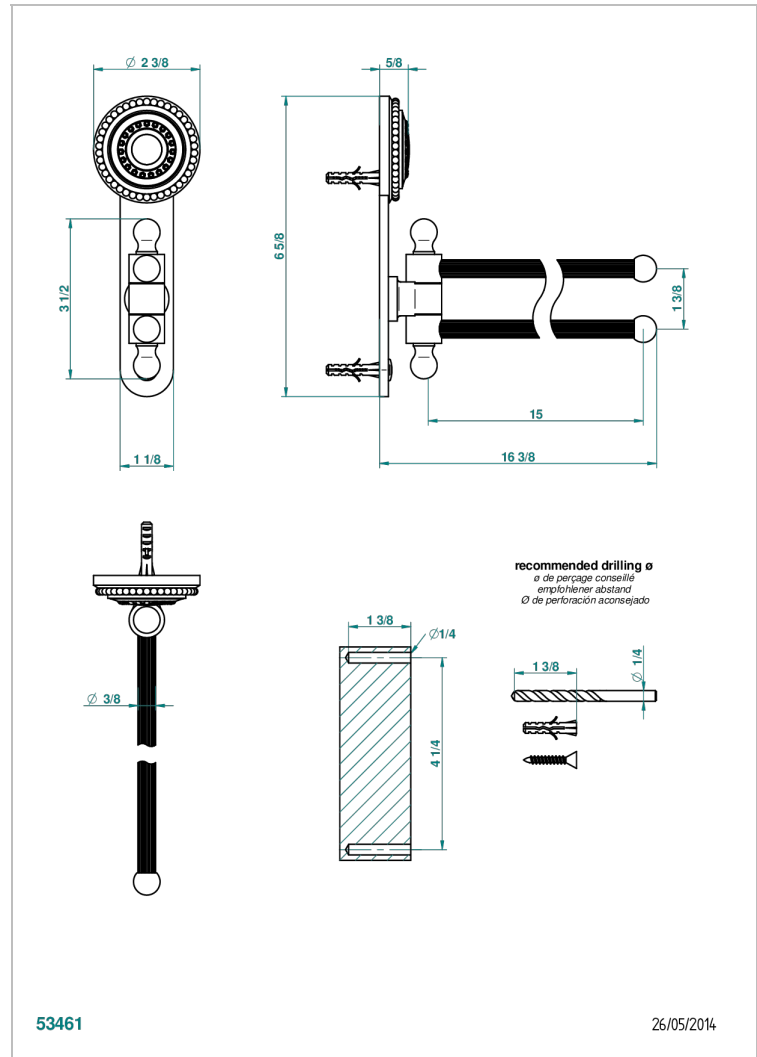

MONTE CARLO - PORCELANA DORADO

U8B-522

Toallero doble con barra movil lg 400 mm

THG[®]
PARIS

CARACTERÍSTICAS

- Monte Carlo - porcelana dorado
- Toallero doble con barra movil lg 400 mm

ACABADOS DISPONIBLES

Bronce claro - D01
Cerámica negra mate - D30
Cobre viejo mate - H07
Cromo - A02
Cromo / dorado - G02
Cromo mate - C02