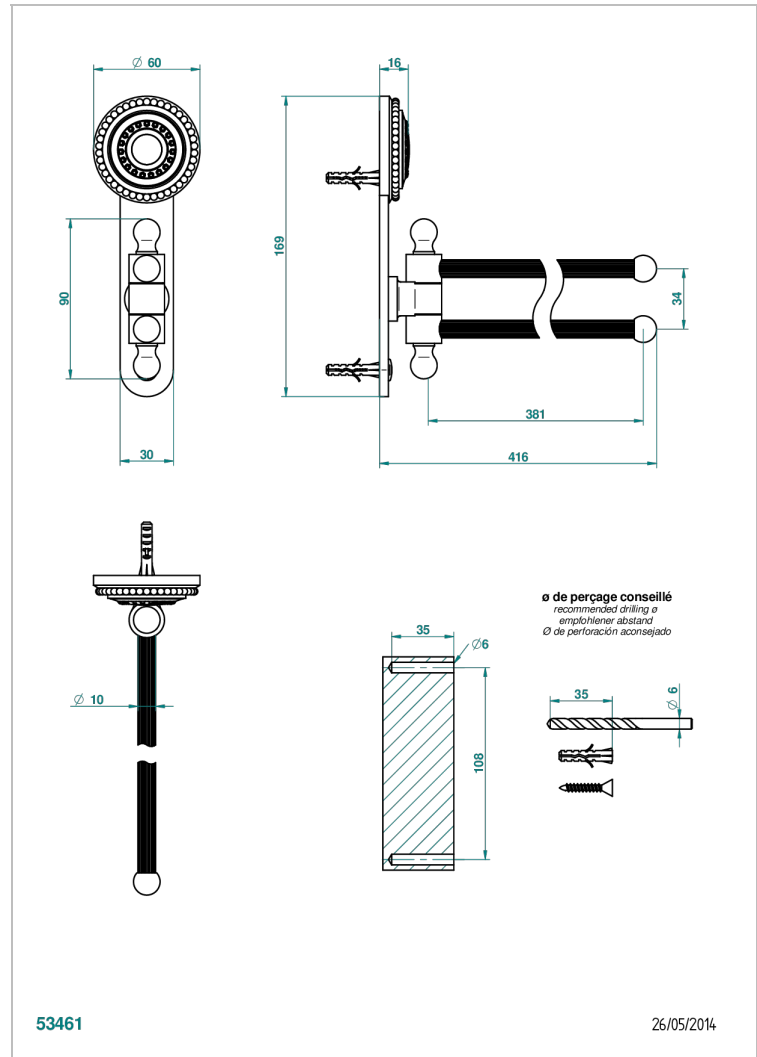

# MONTE CARLO - PORCELANA DORADO

U8B-522

Toallero doble con barra movil lg 400 mm

THG<sup>®</sup>  
PARIS

## CARACTERÍSTICAS

- Monte Carlo - porcelana dorado
- Toallero doble con barra movil lg 400 mm

Niquel viejo - H28