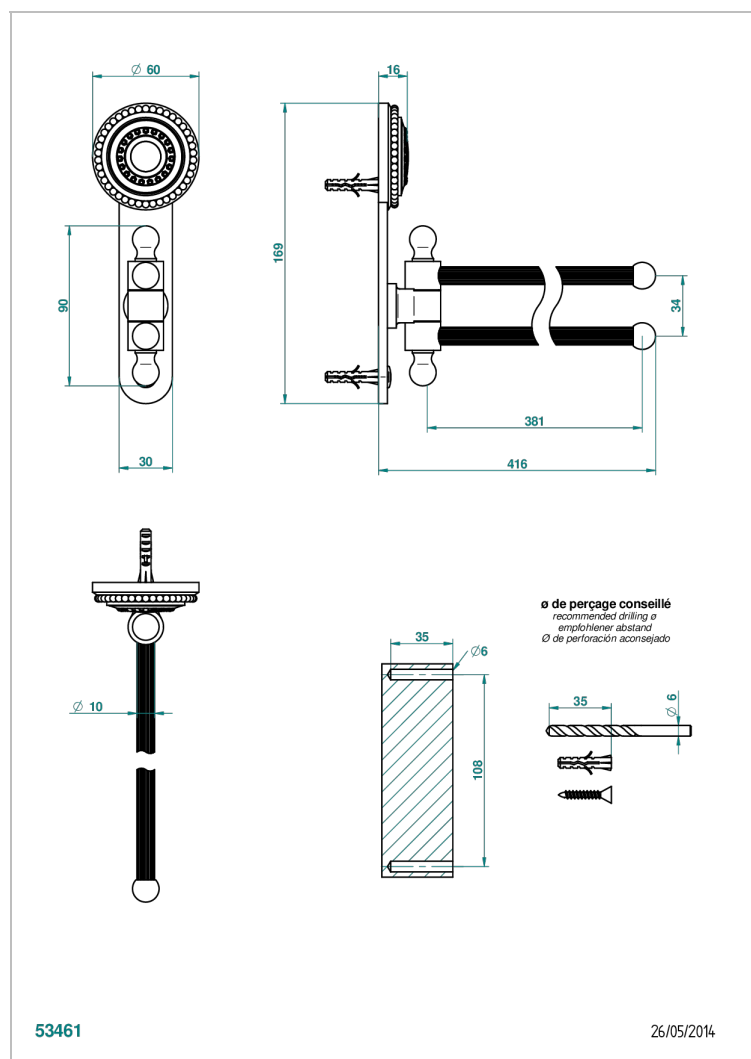

MONTE CARLO - SCHWARZES PORZELLAN, GOLD

U8B-522

Handtuchhalter mit 2 beweglichen Stangen 400 mm, Ø 16mm

EIGENSCHAFTEN

- Monte Carlo - Schwarzes Porzellan, gold
- Handtuchhalter mit 2 beweglichen Stangen 400 mm, Ø 16mm

VERFÜGBARE OBERFLÄCHEN

Altnickel - H28
Blassgold - F30
Blassgold matt unlackiert - F31
Bronze hell - D01
Chrom - A02
Chrom / gold - G02

Chrom matt - C02
Gold - F01
Gold matt - F07
Kupfer altrot matt lackiert - H07
Mattschwarz keramik - D30
Nickel matt - C01

Silbernickel - B01