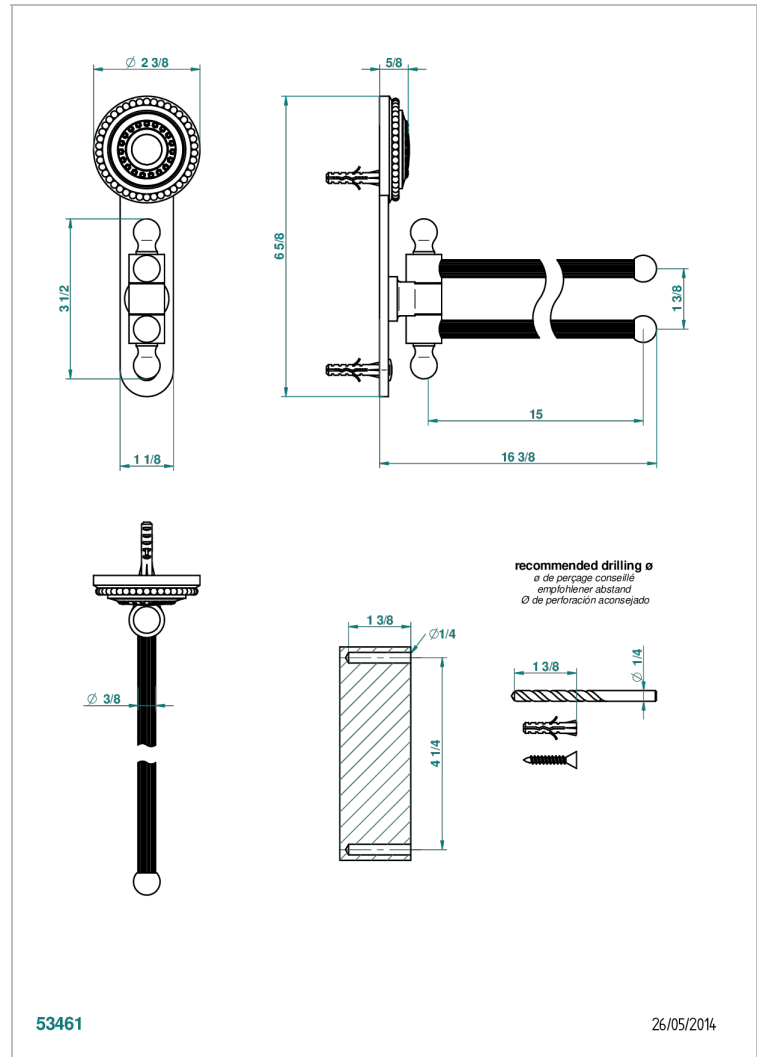

# MONTE CARLO - PORCELANA DORADO

U8B-522

Toallero doble con barra movil lg 400 mm

THG<sup>®</sup>  
PARIS

## CARACTERÍSTICAS

- Monte Carlo - porcelana dorado
- Toallero doble con barra movil lg 400 mm

Niquel viejo - H28