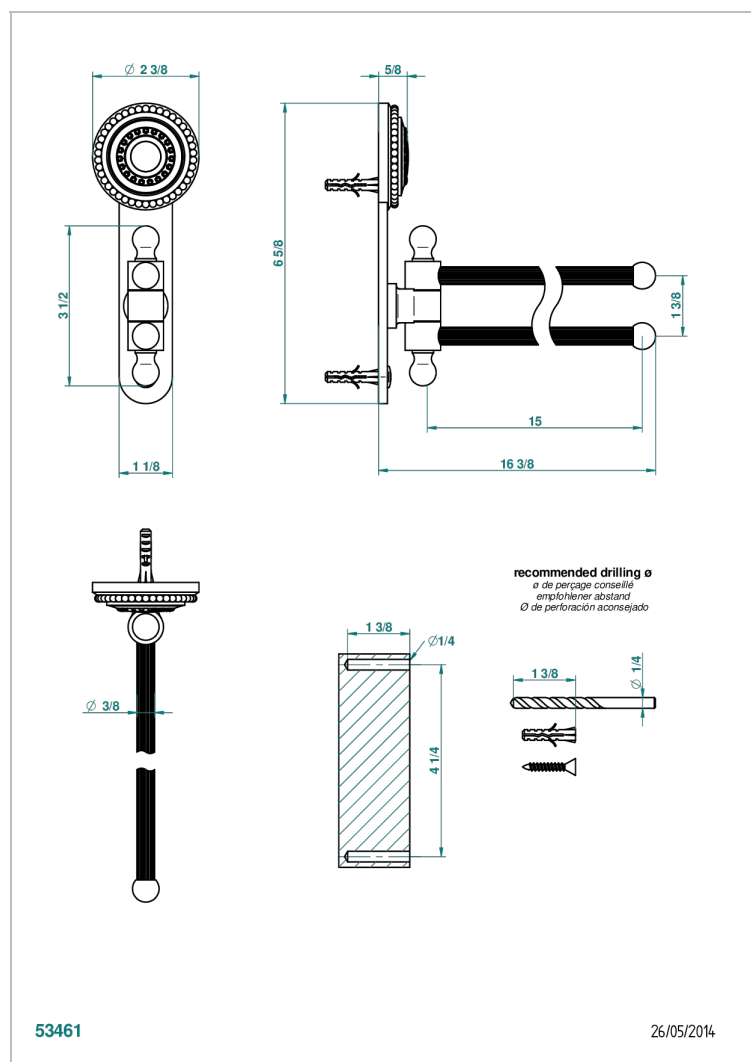

# MONTE CARLO - SCHWARZES PORZELLAN, GOLD

U8B-522

Handtuchhalter mit 2 beweglichen Stangen 400 mm, Ø 16mm

## EIGENSCHAFTEN

- Monte Carlo - Schwarzes Porzellan, gold
- Handtuchhalter mit 2 beweglichen Stangen 400 mm, Ø 16mm

## VERFÜGBARE OBERFLÄCHEN

Altnickel - H28  
Blassgold - F30  
Blassgold matt unlackiert - F31  
Bronze hell - D01  
Chrom - A02  
Chrom / gold - G02

Chrom matt - C02  
Gold - F01  
Gold matt - F07  
Kupfer altrot matt lackiert - H07  
Mattschwarz keramik - D30  
Nickel matt - C01

Silbernickel - B01