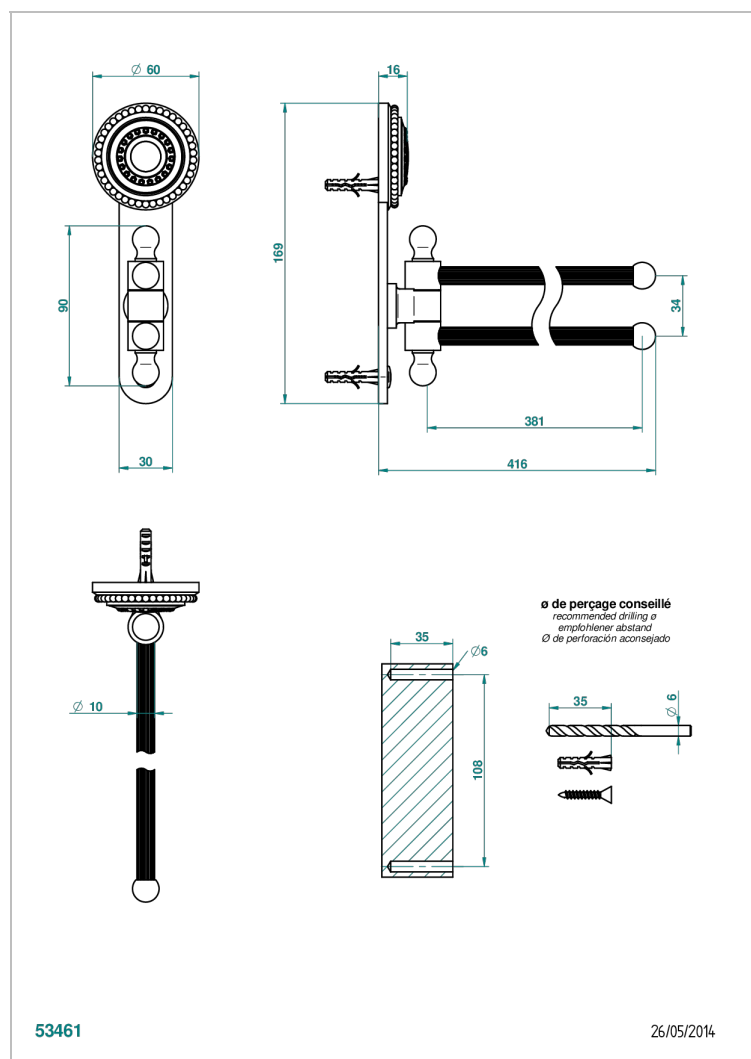

# MONTE CARLO - PORCELANA DORADO

U8B-522

Toallero doble con barra movil lg 400 mm

THG<sup>®</sup>  
PARIS

## CARACTERÍSTICAS

- Monte Carlo - porcelana dorado
- Toallero doble con barra movil lg 400 mm

Niquel viejo - H28