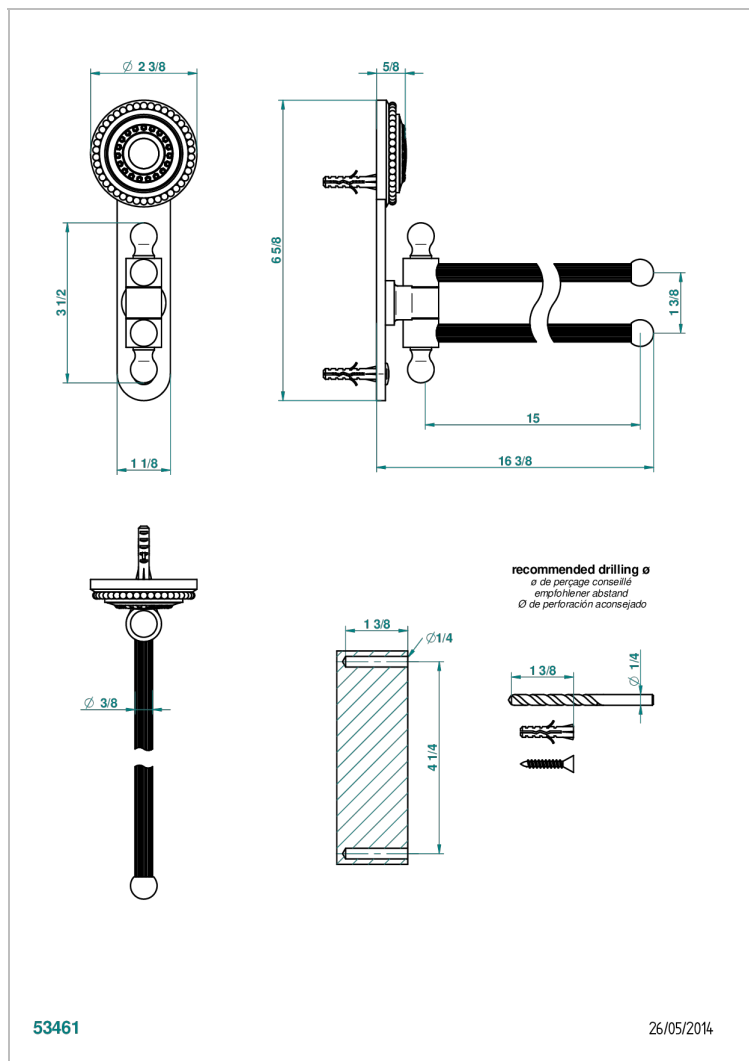

MONTE CARLO - PORCELANA DORADO

U8B-522

Toallero doble con barra movil lg 400 mm

THG[®]
PARIS

CARACTERÍSTICAS

- Monte Carlo - porcelana dorado
- Toallero doble con barra movil lg 400 mm

ACABADOS DISPONIBLES

Bronce claro - D01
Cerámica negra mate - D30
Cobre viejo mate - H07
Cromo - A02
Cromo / dorado - G02
Cromo mate - C02