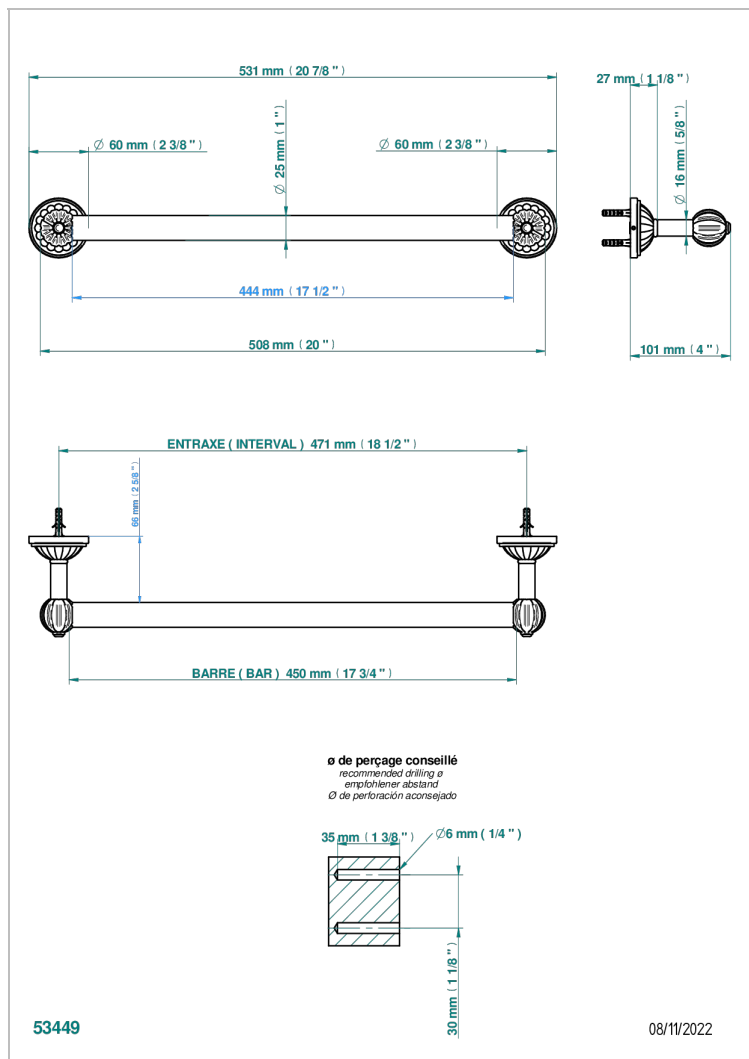

MANDARINE CRISTAL CLARO

U1D-526/45

Bath towel holder, length: 450 mm

THG[®]
PARIS

CARACTERÍSTICAS

- Mandarin cristal claro
- Bath towel holder, length: 450 mm

ACABADOS DISPONIBLES

Bronce claro - D01
Cerámica negra mate - D30
Cobre viejo mate - H07
Cromo - A02
Cromo / dorado - G02
Cromo mate - C02