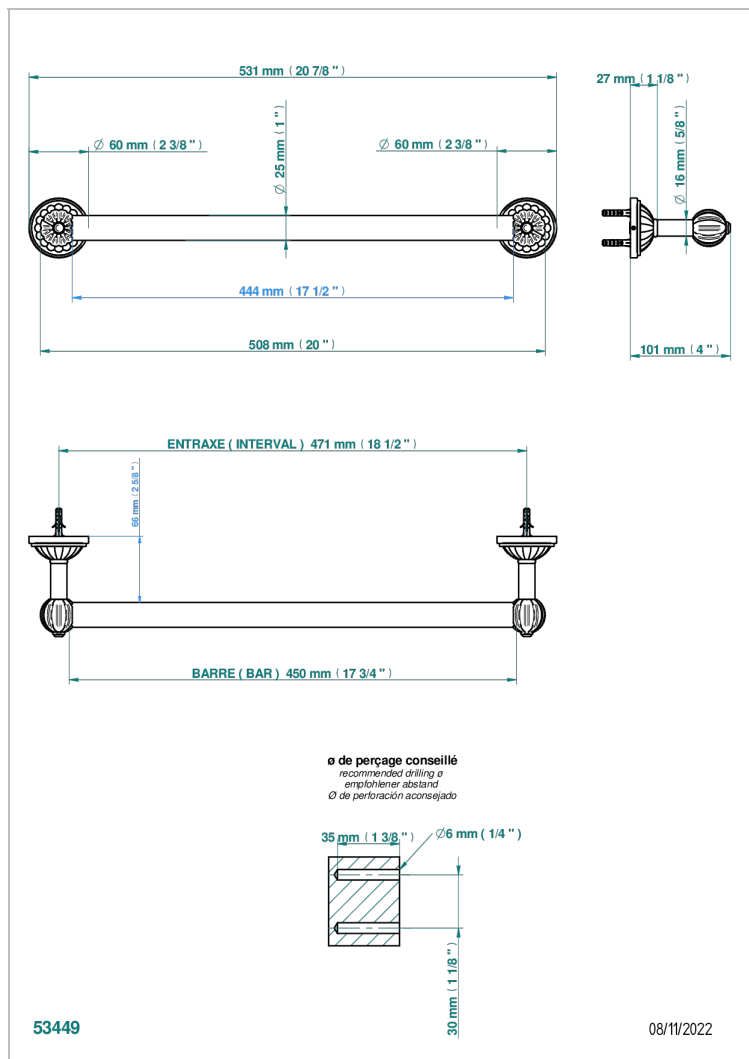

MANDARINE CRISTAL CLARO

U1D-526/45

Bath towel holder, length: 450 mm

THG[®]
PARIS

CARACTERÍSTICAS

- Mandarinine cristal claro
- Bath towel holder, length: 450 mm

ACABADOS DISPONIBLES

Bronce claro - D01
Cerámica negra mate - D30
Cobre viejo mate - H07
Cromo - A02
Cromo / dorado - G02
Cromo mate - C02