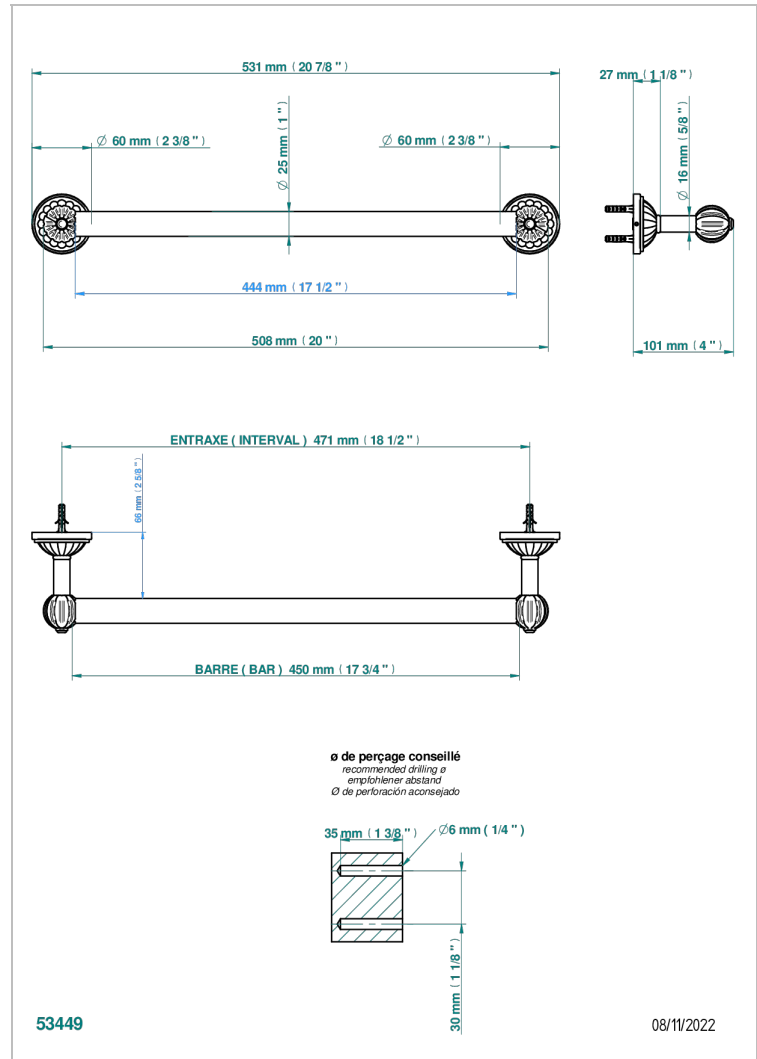

MANDARINE, KRISTALL KLAR

U1D-526/45

Badetuchstange 450 mm, Ø 25 mm

THG[®]
PARIS

EIGENSCHAFTEN

- Mandarine, Kristall klar
- Badetuchstange 450 mm, Ø 25 mm

VERFÜGBARE OBERFLÄCHEN

Altnickel - H28
Blassgold - F30
Blassgold matt unlackiert - F31
Bronze hell - D01
Chrom - A02
Chrom / gold - G02