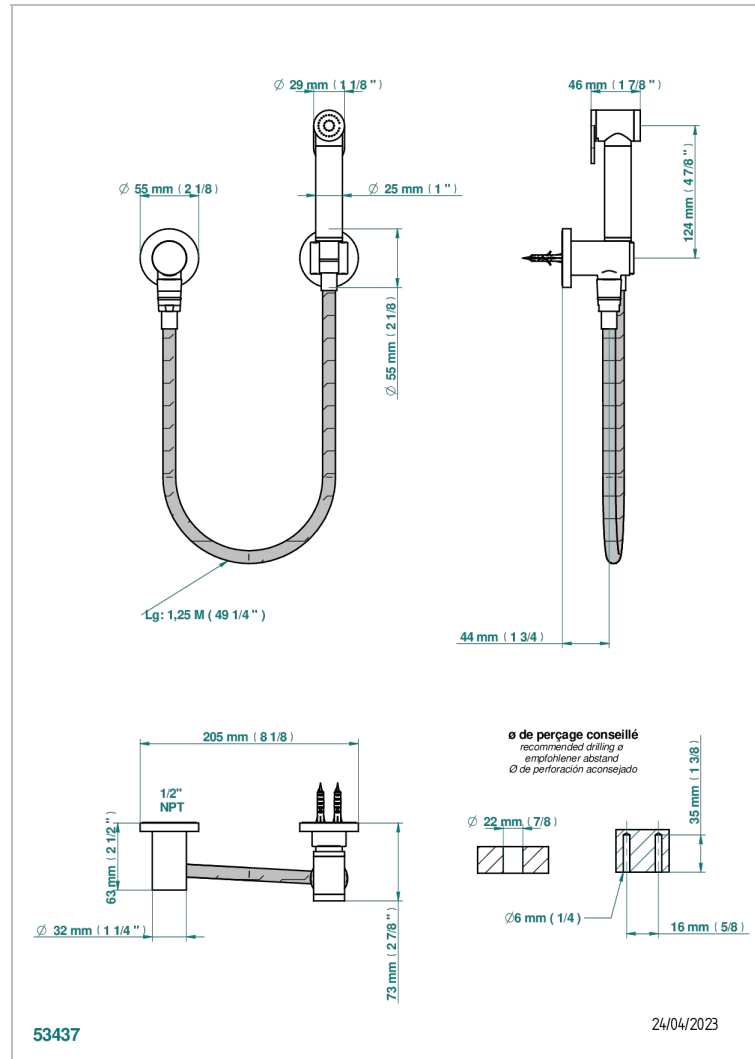

MONTAIGNE LEONARDO GREY MARBLE WITH LEVER HANDLES

G3U-5840/7US

Conjunto higiénico con toma de agua, flexo reforzado 1m25, tele-ducha con gatillo y gancho.

CARACTERÍSTICAS

- Montaigne Leonardo Grey marble with lever handles
- Conjunto higiénico con toma de agua, flexo reforzado 1m25, tele-ducha con gatillo y gancho.

ESPECIFICACIONES TÉCNICAS

- Recommandé : 3 bars (max. 5 bars) - Advised : 43,5 psi (max. 72 psi)
- 9,5 l/min à 3 bars (2.5 gpm at 43.5 psi)

ACABADOS DISPONIBLES

Bronce claro - D01
Cerámica negra mate - D30
Cobre viejo mate - H07
Cromo - A02
Cromo / dorado - G02
Cromo mate - C02