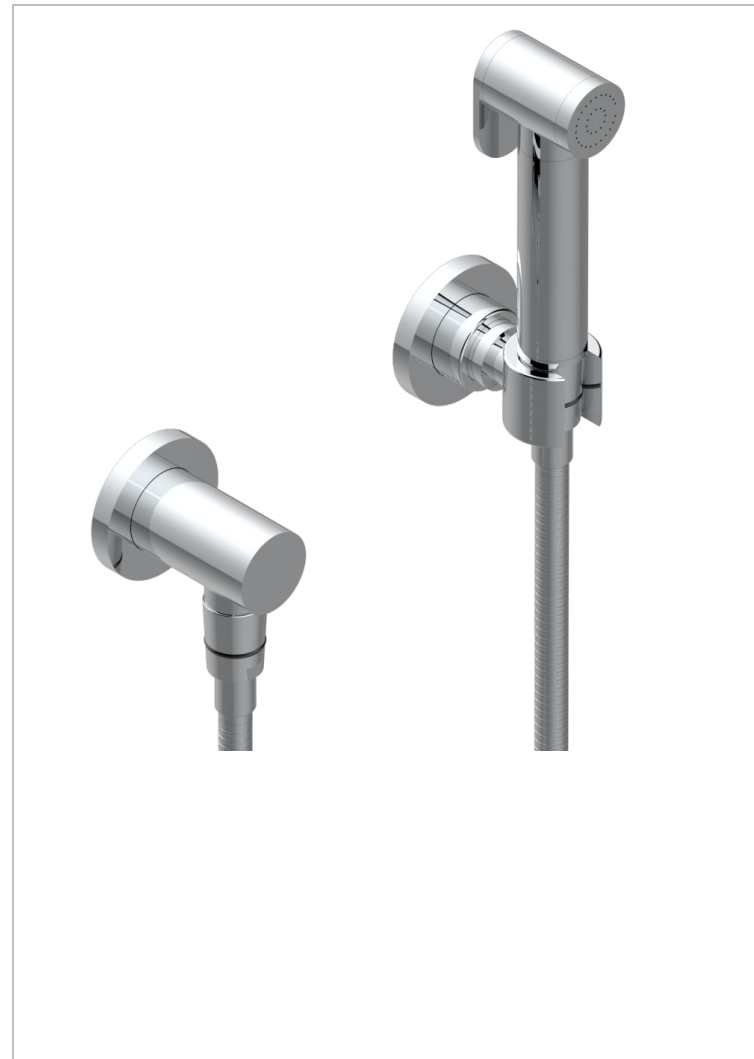

MONTAIGNE LEONARDO GREY MARBLE WITH LEVER HANDLES

G3U-5840/7US

Conjunto higiénico con toma de agua, flexo reforzado 1m25, tele-ducha con gatillo y gancho.

CARACTERÍSTICAS

- Montaigne Leonardo Grey marble with lever handles
- Conjunto higiénico con toma de agua, flexo reforzado 1m25, tele-ducha con gatillo y gancho.

ESPECIFICACIONES TÉCNICAS

- Recommandé : 3 bars (max. 5 bars) - Advised : 43,5 psi (max. 72 psi)
- 9,5 l/min à 3 bars (2.5 gpm at 43.5 psi)

ACABADOS DISPONIBLES

Bronce claro - D01
Cerámica negra mate - D30
Cobre viejo mate - H07
Cromo - A02
Cromo / dorado - G02
Cromo mate - C02

Dorado - F01
Dorado mate - F07
Dorado pálido - F30
Dorado pálido mate (sin barniz) - F31
Níquel - B01
Níquel mate - C01

Níquel viejo - H28
Pvd blush - H62
Pvd blush mate - H60
Pvd color latón - H49
Pvd color latón mate - H50
Pvd color níquel - H55