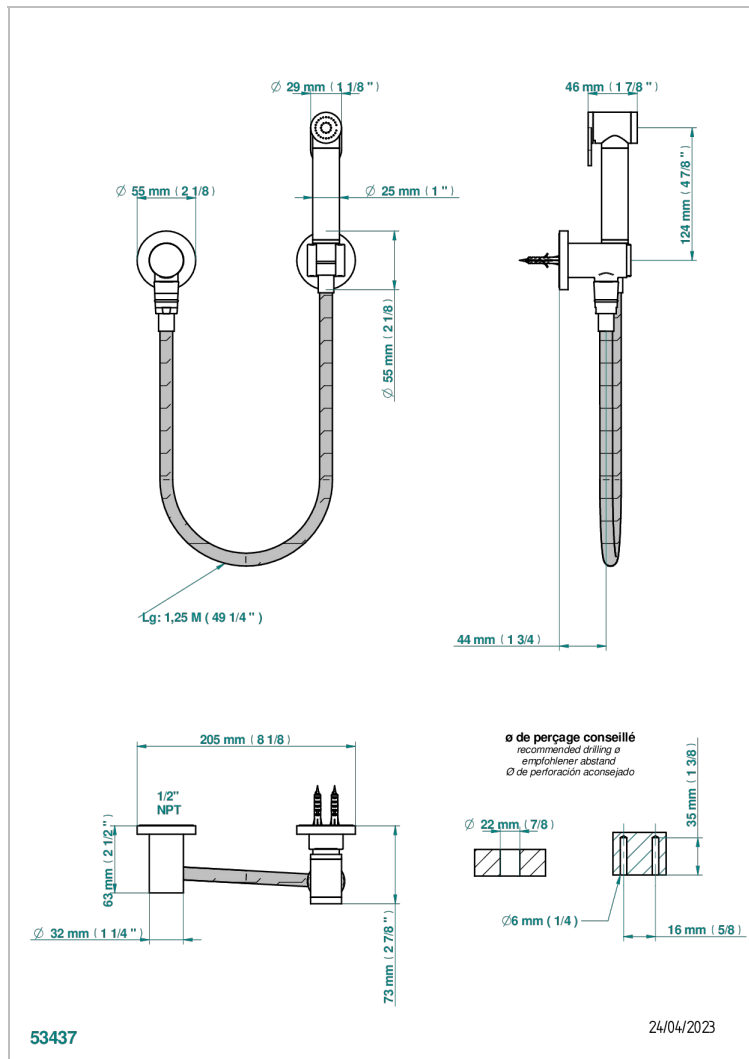

# POMME, CRISTAL SATINADO

A42-5840/7US

THG<sup>®</sup>  
PARIS

Conjunto higiénico con toma de agua, flexo reforzado 1m25, tele-ducha con gatillo y gancho.

## CARACTERÍSTICAS

- Pomme, cristal satinado
- Conjunto higiénico con toma de agua, flexo reforzado 1m25, tele-ducha con gatillo y gancho.

## ESPECIFICACIONES TÉCNICAS

- Recommandé : 3 bars (max. 5 bars) - Advised : 43,5 psi (max. 72 psi)
- 9,5 l/min à 3 bars (2.5 gpm at 43.5 psi)