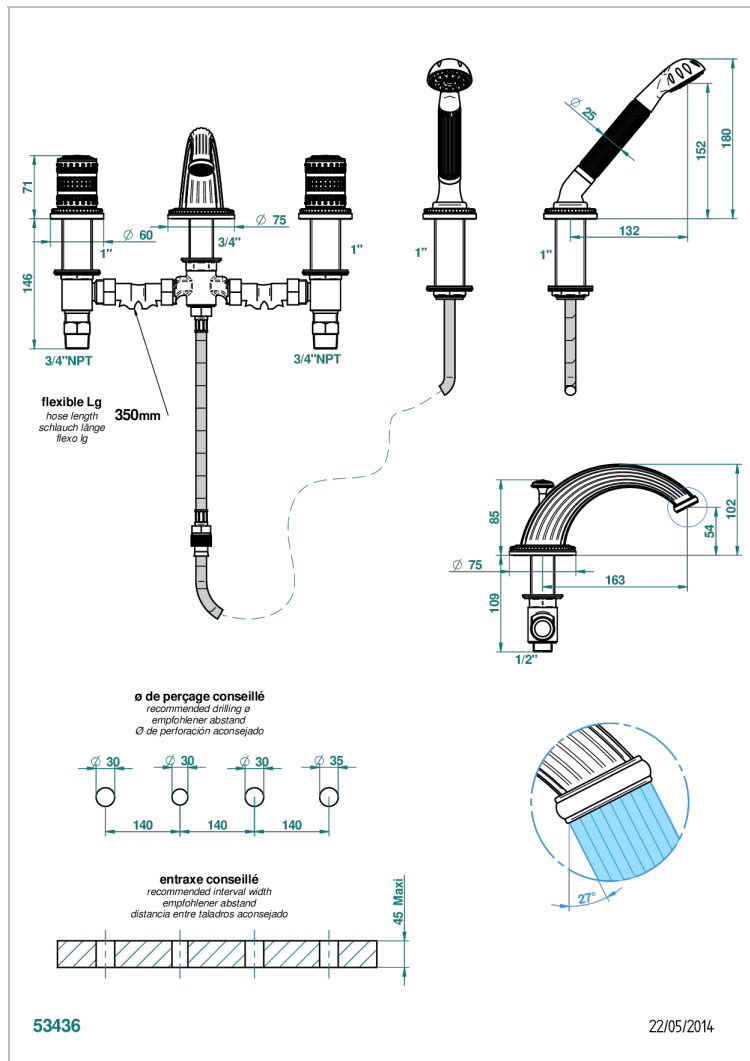

MONTE CARLO PORCELAINE OR BLANC

U8C-112BGUS

Mélangeur bain douche 4 trous sur gorge avec bec goliath à inversion - standard américain

CARACTÉRISTIQUES

- ASME : ASME A112.18.1-2011/CSA B125.1-11

CERTIFICATIONS

FINITIONS DISPONIBLES

Bronze clair - D01
 Chromé - A02
 Chromé / doré - G02
 Chromé mat - C02
 Doré brillant - F01
 Doré mat - F07

Nickel brillant - B01
 Nickel mat - C01
 Noir mat céramique - D30
 Or pâle - F30
 Or pâle mat - F31
 Vieux cuivre rouge mat - H07

Vieux nickel - H28