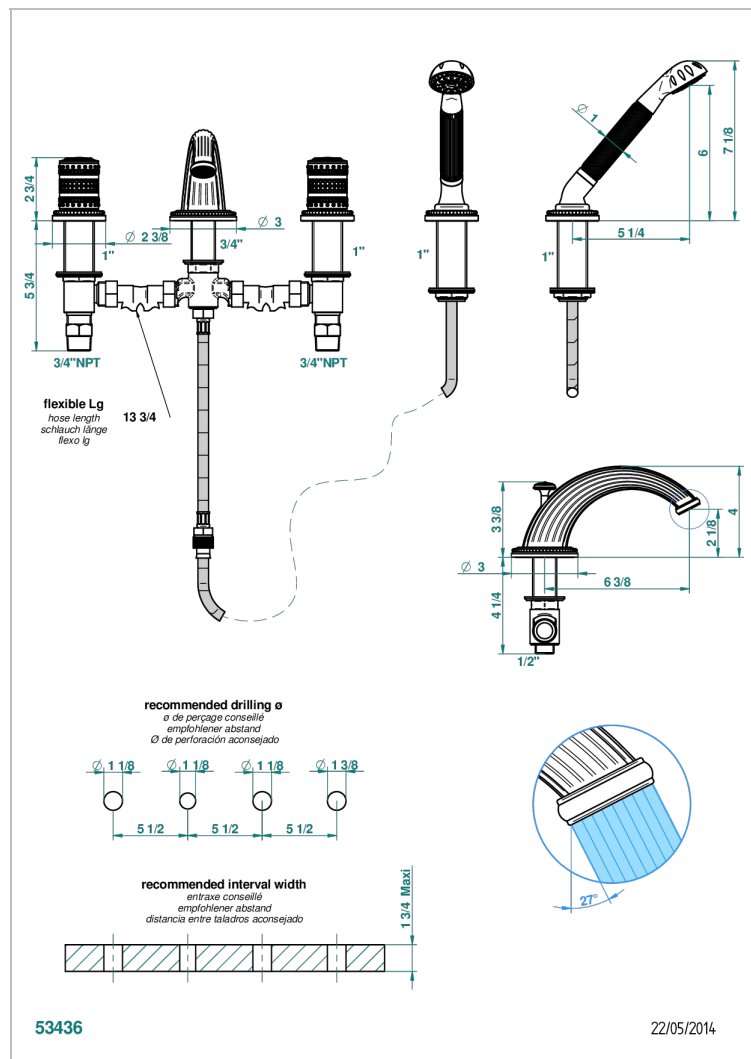

MONTE CARLO PORCELAINE OR BLANC

U8C-112BGUS

Mélangeur bain douche 4 trous sur gorge avec bec goliath à inversion - standard américain

CARACTÉRISTIQUES

- ASME : ASME A112.18.1-2011/CSA B125.1-11

CERTIFICATIONS

FINITIONS DISPONIBLES

Bronze clair - D01
Chromé - A02
Chromé / doré - G02
Chromé mat - C02
Doré brillant - F01
Doré mat - F07

Nickel brillant - B01
Nickel mat - C01
Noir mat céramique - D30
Or pâle - F30
Or pâle mat - F31
Vieux cuivre rouge mat - H07

Vieux nickel - H28