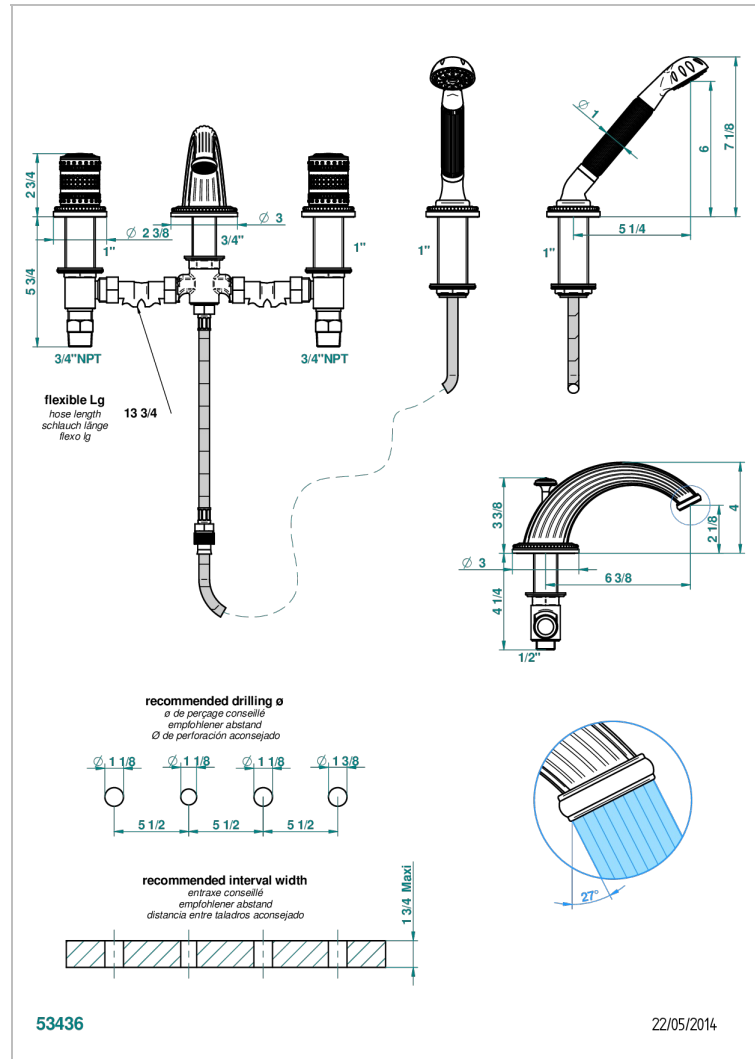

# MONTE CARLO - PORCELANA DE ORO BLANCO

U8C-112BGUS

Roman tub set with diverter spout and handshower, 3/4"

## CARACTERÍSTICAS

- ASME : ASME A112.18.1-2011/CSA B125.1-11

## ACABADOS DISPONIBLES

Bronce claro - D01  
Cerámica negra mate - D30  
Cobre viejo mate - H07  
Cromo - A02  
Cromo / dorado - G02  
Cromo mate - C02

Dorado - F01  
Dorado mate - F07  
Dorado pálido - F30  
Dorado pálido mate (sin barniz) - F31  
Níquel - B01  
Níquel mate - C01

Níquel viejo - H28