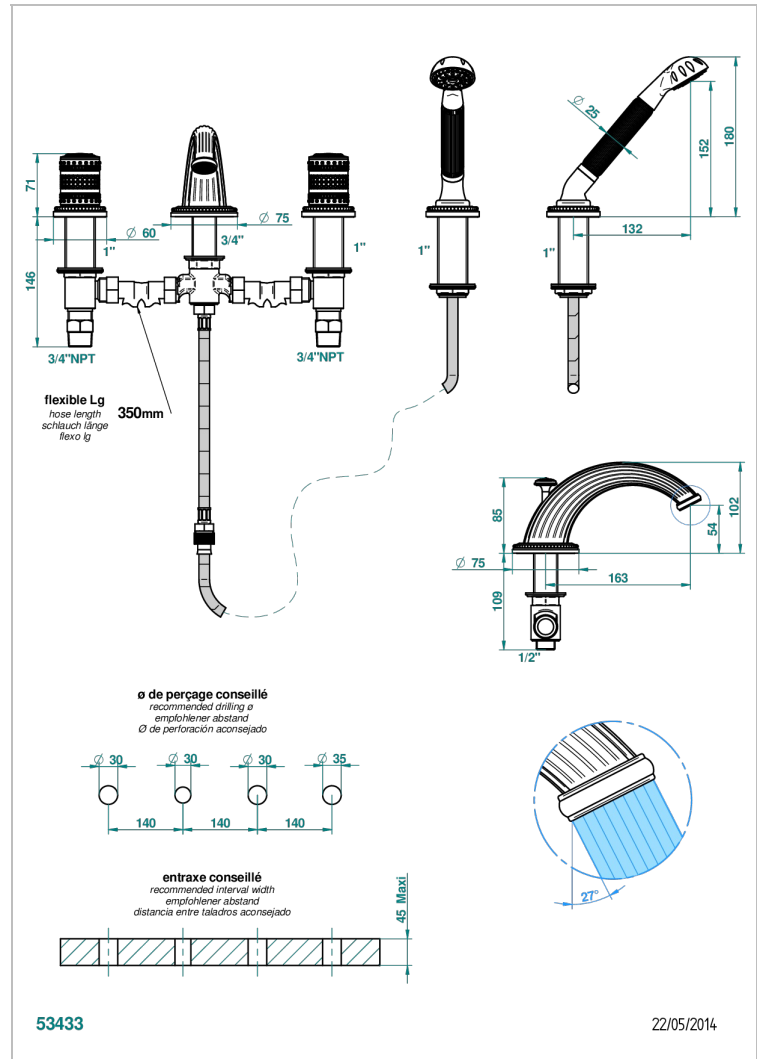

MONTE CARLO - PORCELANA DORADO

U8B-112BGUS

Roman tub set with diverter spout and handshower, 3/4"

CARACTERÍSTICAS

- ASME : ASME A112.18.1-2011/CSA B125.1-11

ESTÁNDAR

ACABADOS DISPONIBLES

- Bronce claro - D01
- Cerámica negra mate - D30
- Cobre viejo mate - H07
- Cromo - A02
- Cromo / dorado - G02
- Cromo mate - C02

- Dorado - F01
- Dorado mate - F07
- Dorado pálido - F30
- Dorado pálido mate (sin barniz) - F31
- Níquel - B01
- Níquel mate - C01

- Níquel viejo - H28