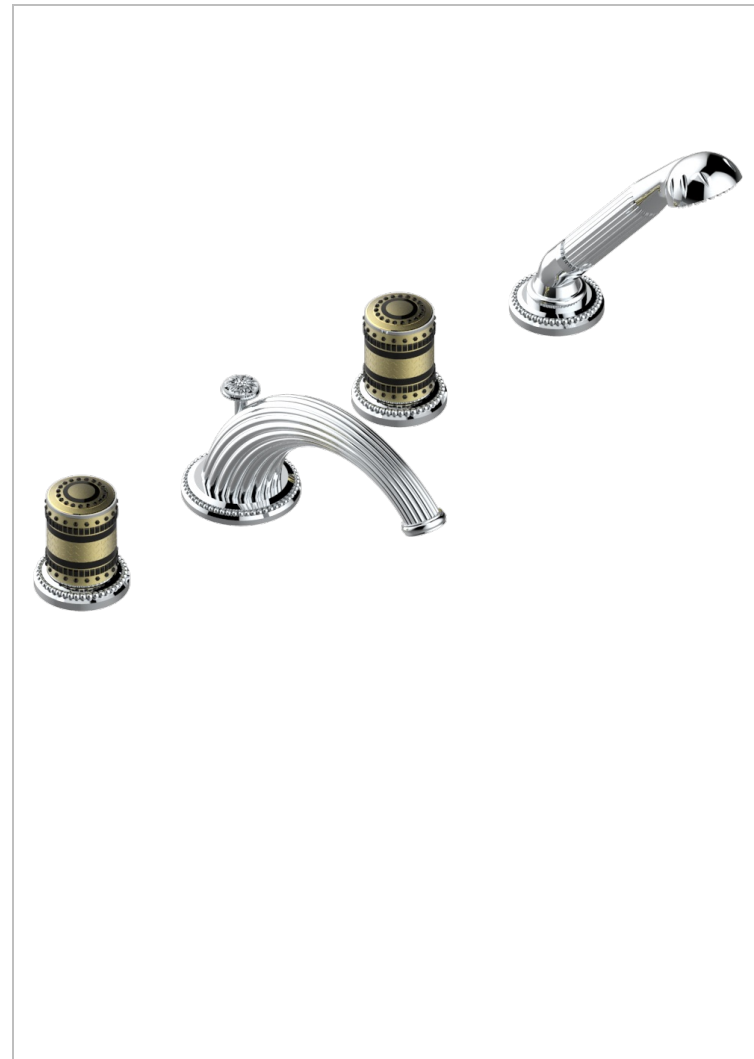

MONTE CARLO - PORCELANA DORADO

U8B-112BGUS

Roman tub set with diverter spout and handshower, 3/4"

CARACTERÍSTICAS

- ASME : ASME A112.18.1-2011/CSA B125.1-11

ESTÁNDAR

ACABADOS DISPONIBLES

- Bronce claro - D01
- Cerámica negra mate - D30
- Cobre viejo mate - H07
- Cromo - A02
- Cromo / dorado - G02
- Cromo mate - C02

- Dorado - F01
- Dorado mate - F07
- Dorado pálido - F30
- Dorado pálido mate (sin barniz) - F31
- Níquel - B01
- Níquel mate - C01

- Níquel viejo - H28