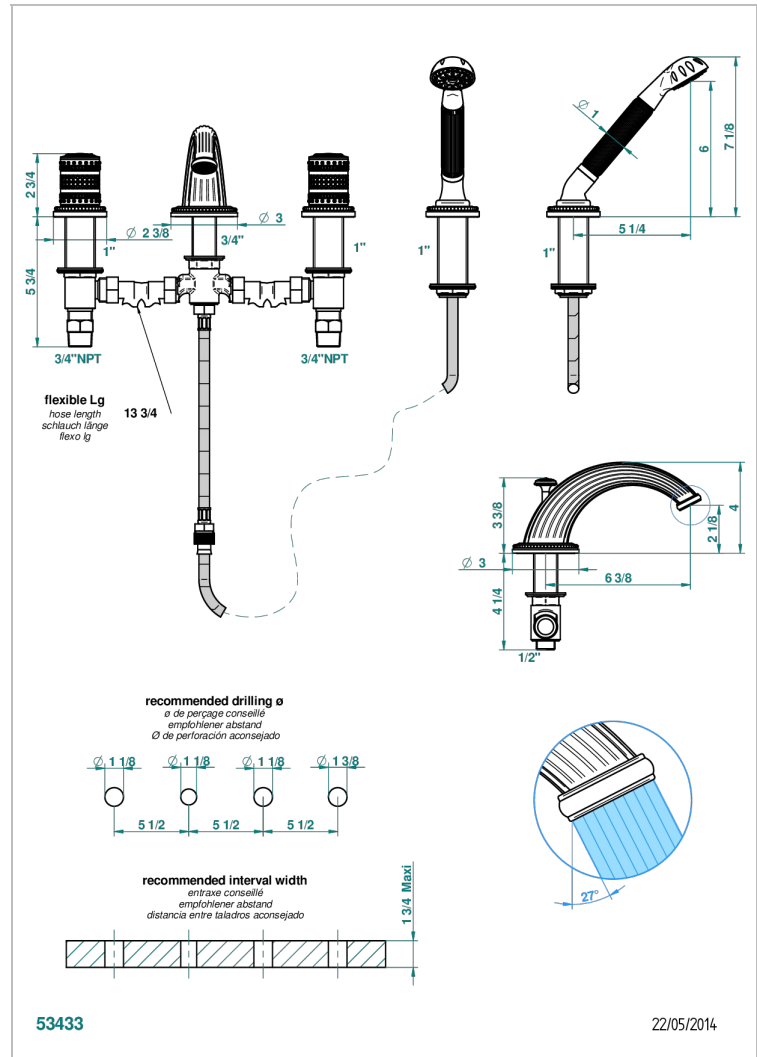

MONTE CARLO - PORCELANA DORADO

U8B-112BGUS

Roman tub set with diverter spout and handshower, 3/4"

CARACTERÍSTICAS

- ASME : ASME A112.18.1-2011/CSA B125.1-11

ESTÁNDAR

ACABADOS DISPONIBLES

Bronce claro - D01
Cerámica negra mate - D30
Cobre viejo mate - H07
Cromo - A02
Cromo / dorado - G02
Cromo mate - C02

Dorado - F01
Dorado mate - F07
Dorado pálido - F30
Dorado pálido mate (sin barniz) - F31
Níquel - B01
Níquel mate - C01

Níquel viejo - H28