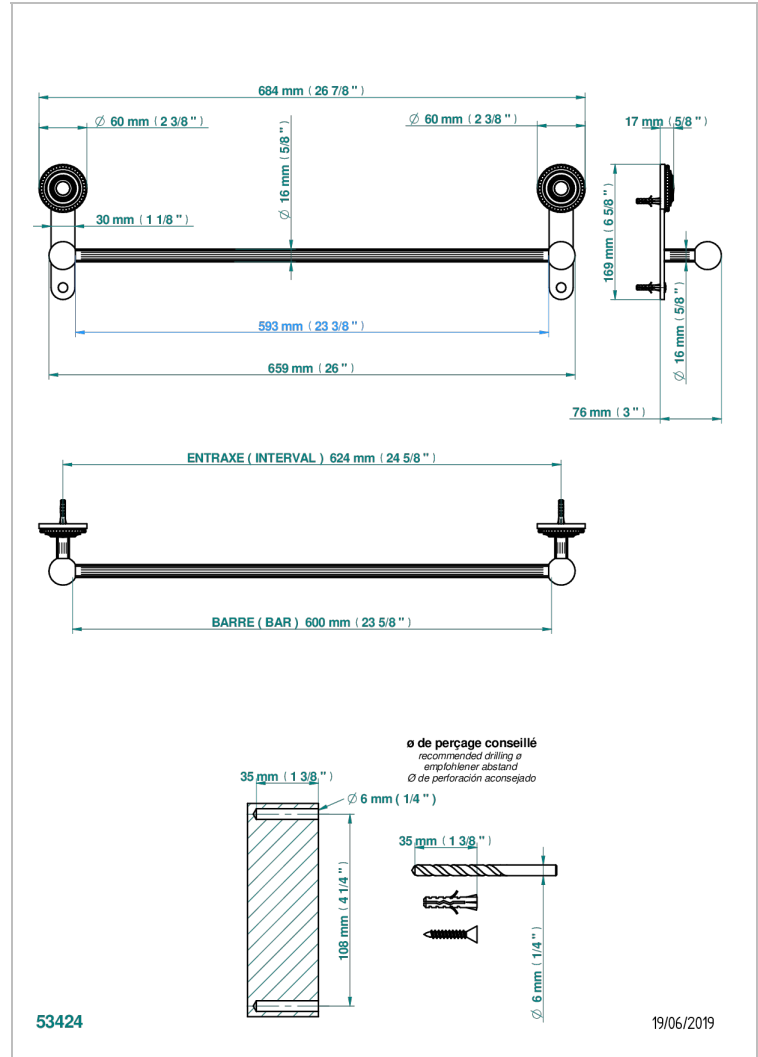

MONTE CARLO PORCELAINE OR BLANC

U8C-514/60

Porte-serviette 1 barre fixe long. 600 mm

THG[®]
PARIS

CARACTÉRISTIQUES

- Monte Carlo porcelaine or blanc
- Porte-serviette 1 barre fixe long. 600 mm

FINITIONS DISPONIBLES

Bronze clair - D01
Chromé - A02
Chromé / doré - G02
Chromé mat - C02
Doré brillant - F01
Doré mat - F07

Nickel brillant - B01
Nickel mat - C01
Noir mat céramique - D30
Or pâle - F30
Or pâle mat - F31
Vieux cuivre rouge mat - H07

Vieux nickel - H28