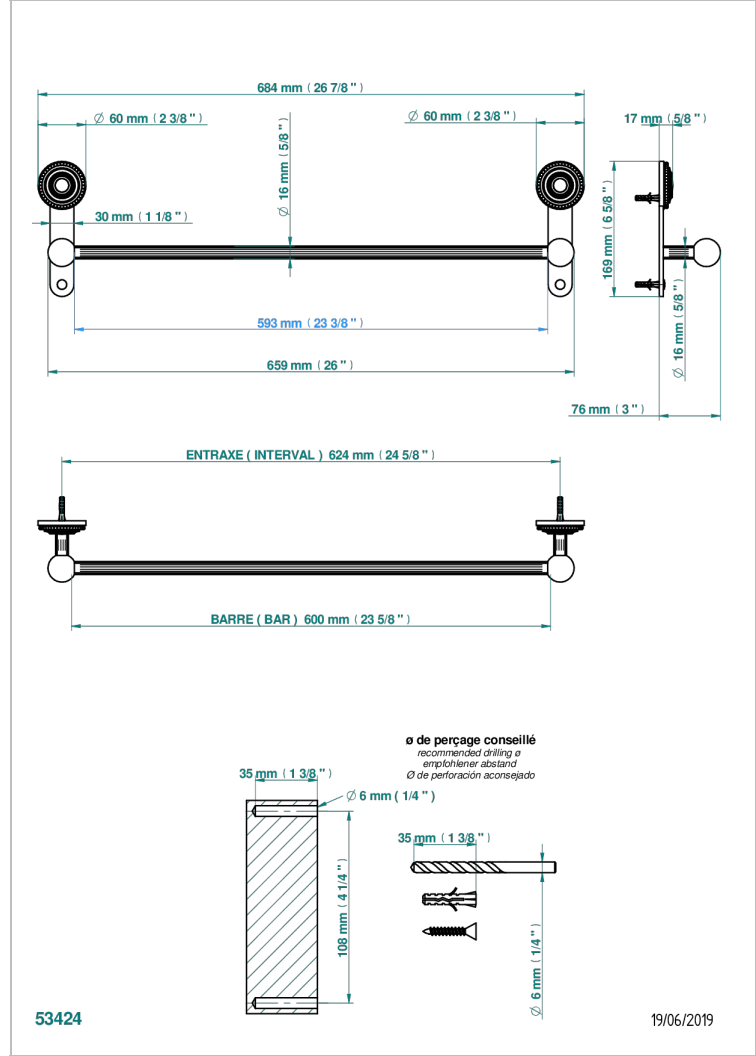

# MONTE CARLO PORCELAINE OR BLANC

U8C-514/60

Porte-serviette 1 barre fixe long. 600 mm

THG<sup>®</sup>  
PARIS

## CARACTÉRISTIQUES

- Monte Carlo porcelaine or blanc
- Porte-serviette 1 barre fixe long. 600 mm

Vieux nickel - H28