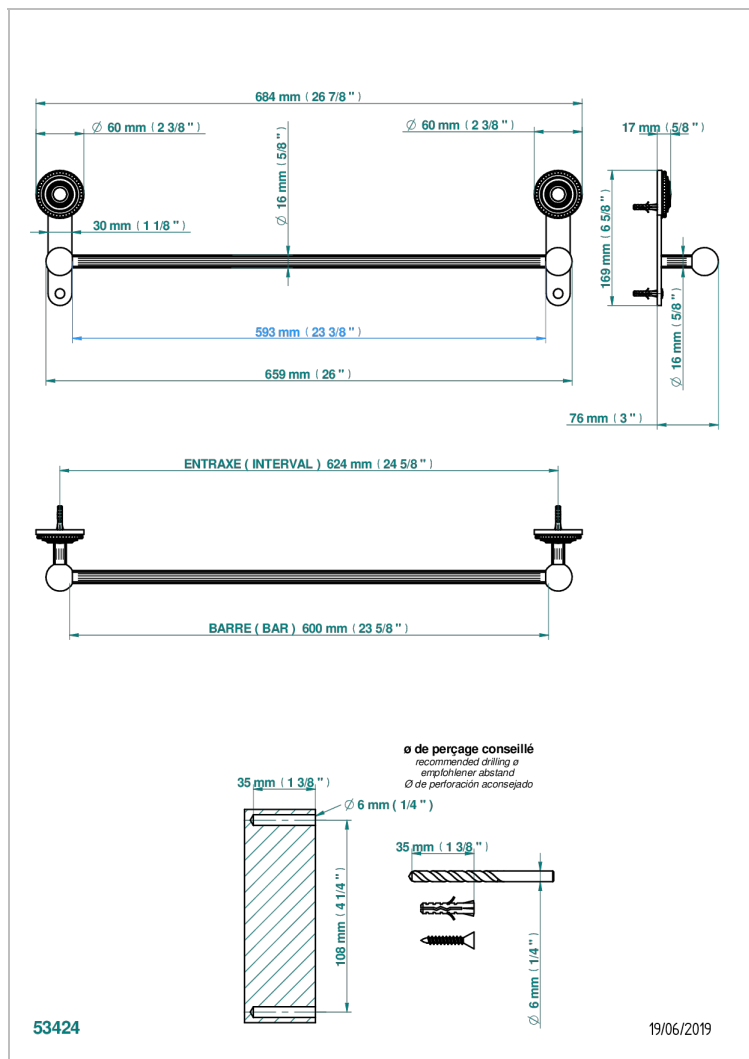

# MONTE CARLO ФАРФОР С БЕЛЫМ ЗОЛОТОМ

U8C-514/60

Полотенцедержатель одинарный - фиксированная рейка 600 мм Д. 16 мм

THG<sup>®</sup>  
PARIS

## ХАРАКТЕРИСТИКИ

- Monte Carlo фарфор с белым золотом
- Полотенцедержатель одинарный - фиксированная рейка 600 мм Д. 16 мм