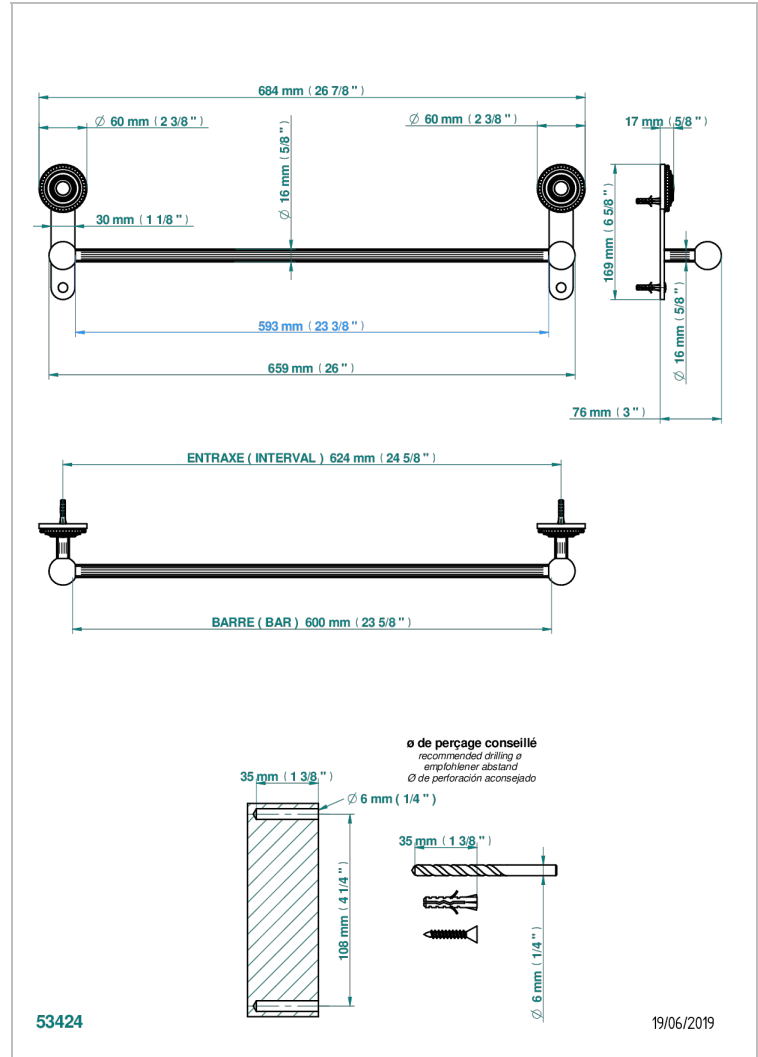

# MONTE CARLO PORCELAINE OR BLANC

U8C-514/60

Porte-serviette 1 barre fixe long. 600 mm

THG<sup>®</sup>  
PARIS

## CARACTÉRISTIQUES

- Monte Carlo porcelaine or blanc
- Porte-serviette 1 barre fixe long. 600 mm

Vieux nickel - H28