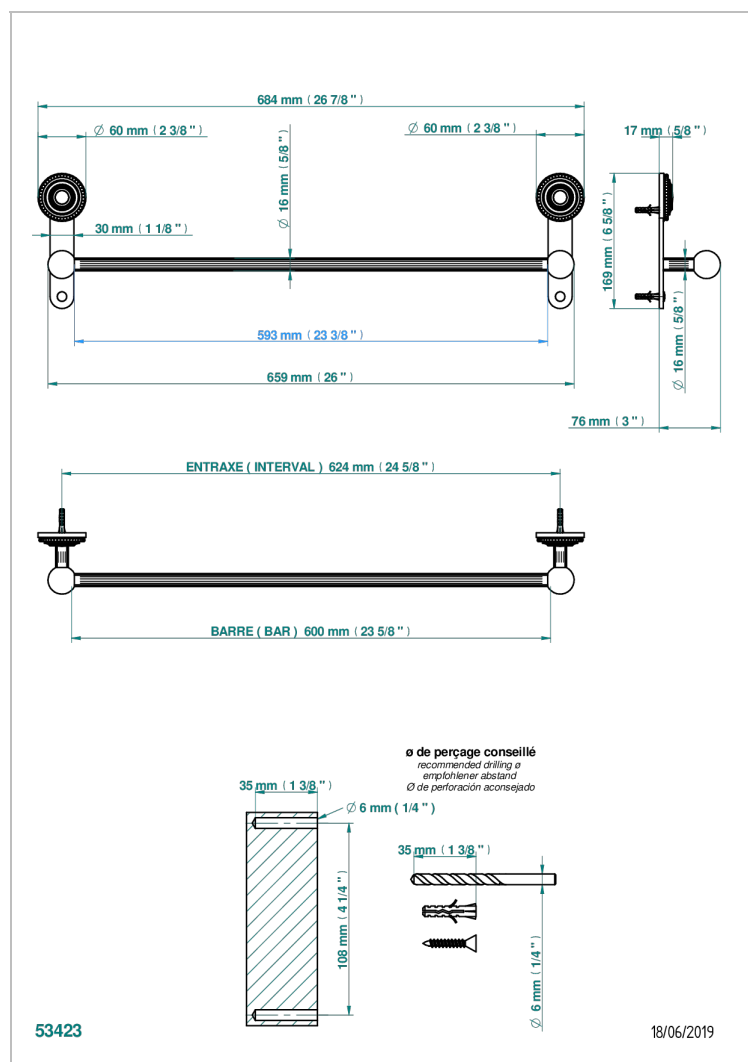

MONTE CARLO PORCELAINE OR

U8B-514/60

Porte-serviette 1 barre fixe long. 600 mm

THG[®]
PARIS

CARACTÉRISTIQUES

- Monte Carlo porcelaine or
- Porte-serviette 1 barre fixe long. 600 mm

FINITIONS DISPONIBLES

Bronze clair - D01
Chromé - A02
Chromé / doré - G02
Chromé mat - C02
Doré brillant - F01
Doré mat - F07

Nickel brillant - B01
Nickel mat - C01
Noir mat céramique - D30
Or pâle - F30
Or pâle mat - F31
Vieux cuivre rouge mat - H07

Vieux nickel - H28