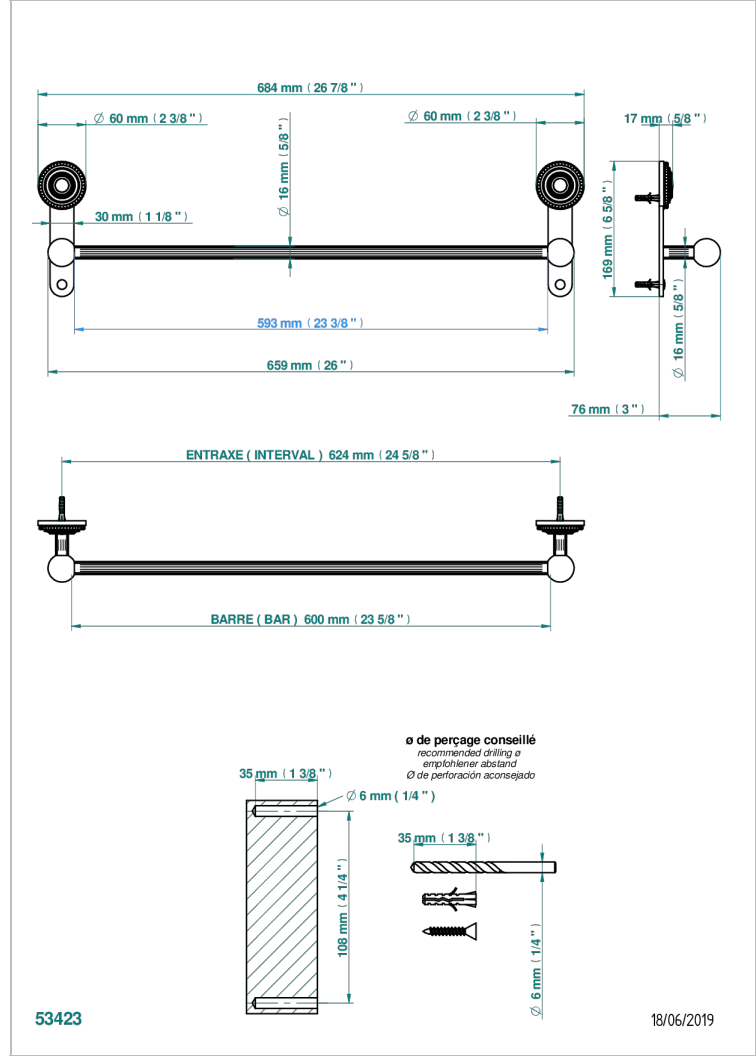

MONTE CARLO - PORCELANA DORADO

U8B-514/60

Toallero lg 600 mm

THG[®]
PARIS

CARACTERÍSTICAS

- Monte Carlo - porcelana dorado
- Toallero lg 600 mm

ACABADOS DISPONIBLES

Bronce claro - D01
Cerámica negra mate - D30
Cobre viejo mate - H07
Cromo - A02
Cromo / dorado - G02
Cromo mate - C02