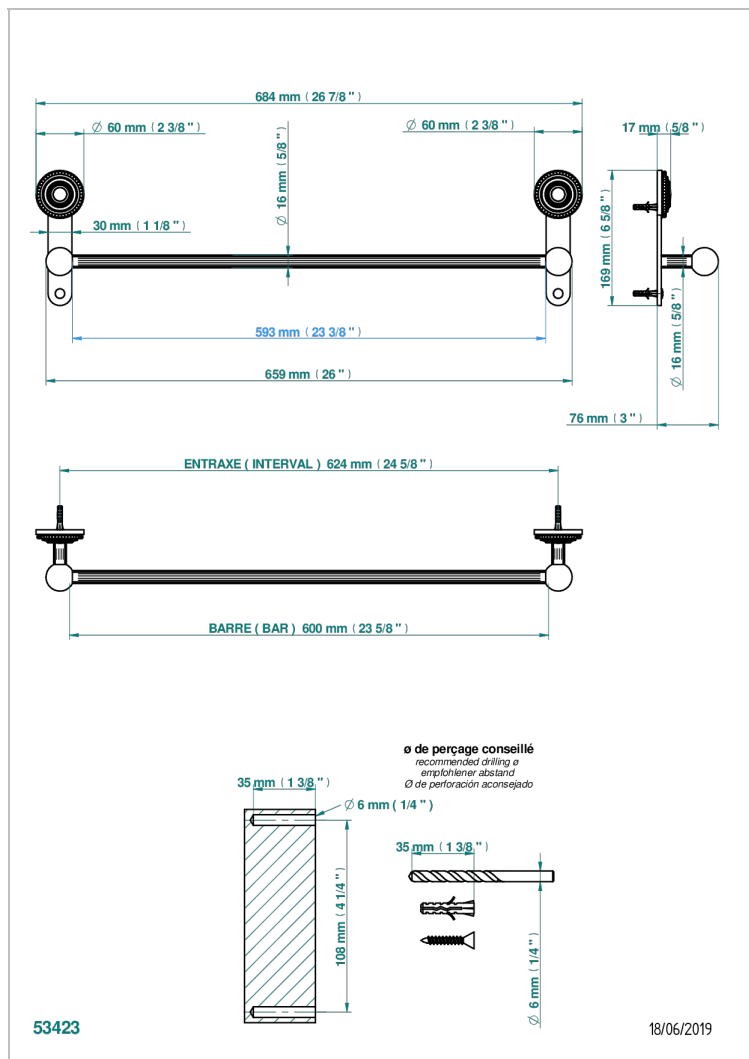

# MONTE CARLO PORCELAINE OR

U8B-514/60

Porte-serviette 1 barre fixe long. 600 mm

THG<sup>®</sup>  
PARIS

## CARACTÉRISTIQUES

- Monte Carlo porcelaine or
- Porte-serviette 1 barre fixe long. 600 mm

Vieux nickel - H28