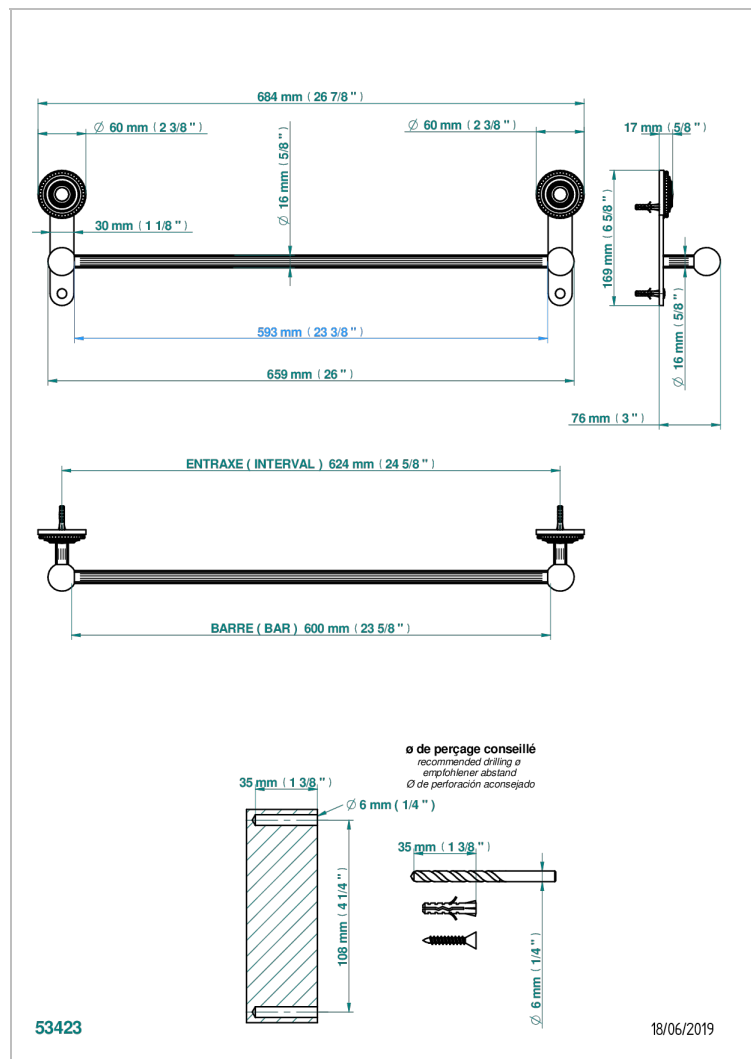

# MONTE CARLO - PORCELANA DORADO

U8B-514/60

Toallero lg 600 mm

THG<sup>®</sup>  
PARIS

## CARACTERÍSTICAS

- Monte Carlo - porcelana dorado
- Toallero lg 600 mm