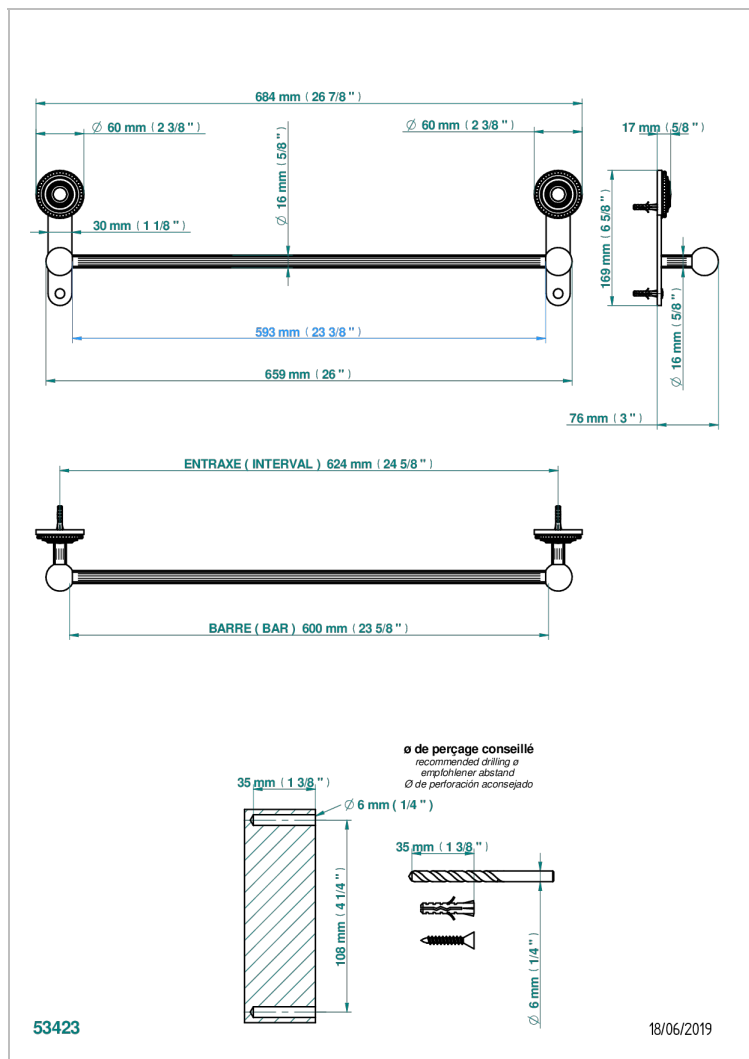

# MONTE CARLO - SCHWARZES PORZELLAN, GOLD

U8B-514/60

Handtuchstange Länge 600 mm

## EIGENSCHAFTEN

- Monte Carlo - Schwarzes Porzellan, gold
- Handtuchstange Länge 600 mm