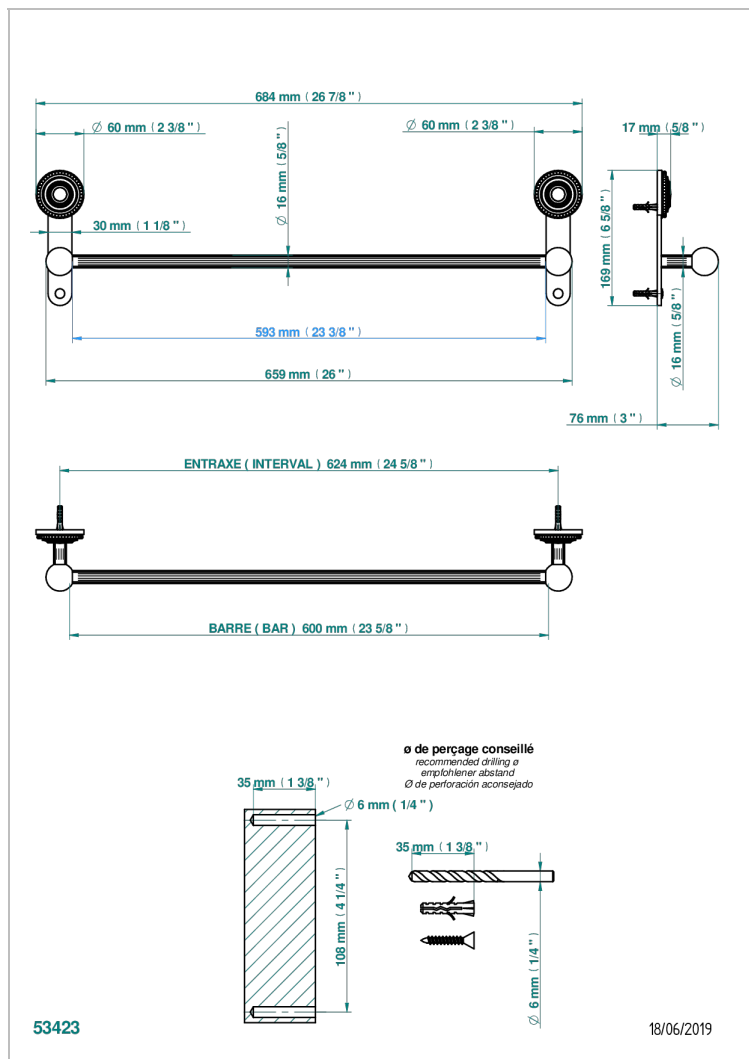

MONTE CARLO С ЗОЛОТЫМ ФАРФОРОМ

U8B-514/60

Полотенцедержатель одинарный - фиксированная рейка 600 мм Д. 16 мм

THG[®]
PARIS

ХАРАКТЕРИСТИКИ

- Monte Carlo с золотым фарфором
- Полотенцедержатель одинарный - фиксированная рейка 600 мм Д. 16 мм