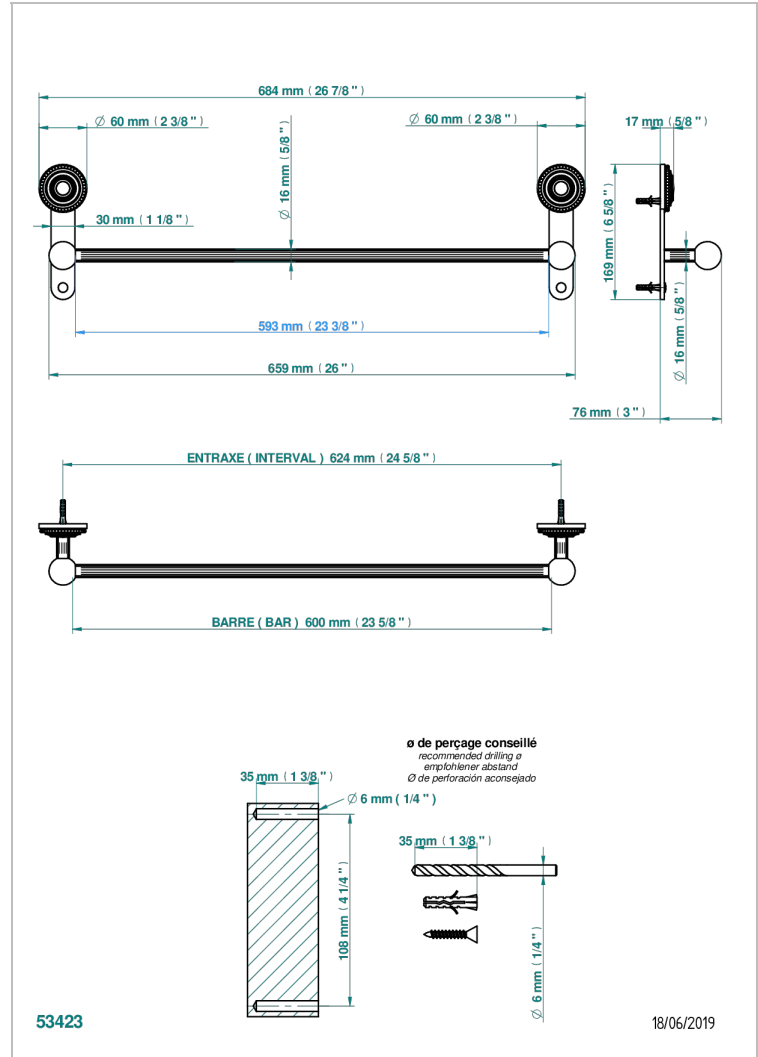

MONTE CARLO PORCELAINE OR

U8B-514/60

Porte-serviette 1 barre fixe long. 600 mm

THG[®]
PARIS

CARACTÉRISTIQUES

- Monte Carlo porcelaine or
- Porte-serviette 1 barre fixe long. 600 mm

FINITIONS DISPONIBLES

Bronze clair - D01
Chromé - A02
Chromé / doré - G02
Chromé mat - C02
Doré brillant - F01
Doré mat - F07

Nickel brillant - B01
Nickel mat - C01
Noir mat céramique - D30
Or pâle - F30
Or pâle mat - F31
Vieux cuivre rouge mat - H07

Vieux nickel - H28