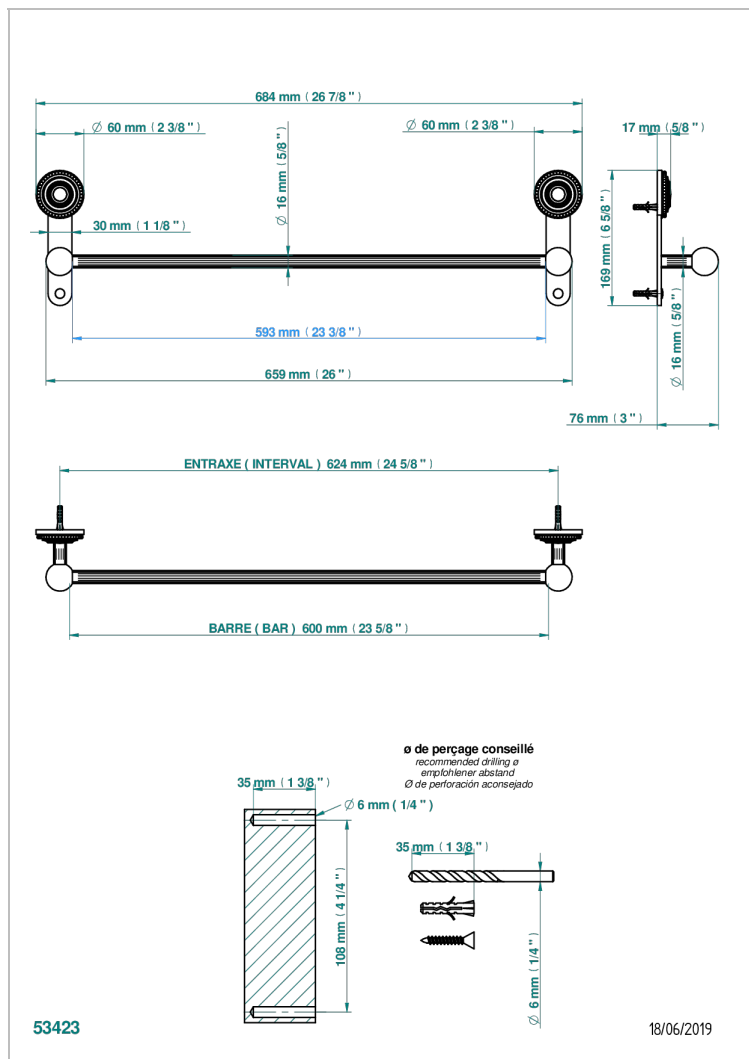

MONTE CARLO - PORCELANA DORADO

U8B-514/60

Toallero lg 600 mm

THG[®]
PARIS

CARACTERÍSTICAS

- Monte Carlo - porcelana dorado
- Toallero lg 600 mm

ACABADOS DISPONIBLES

Bronce claro - D01
Cerámica negra mate - D30
Cobre viejo mate - H07
Cromo - A02
Cromo / dorado - G02
Cromo mate - C02