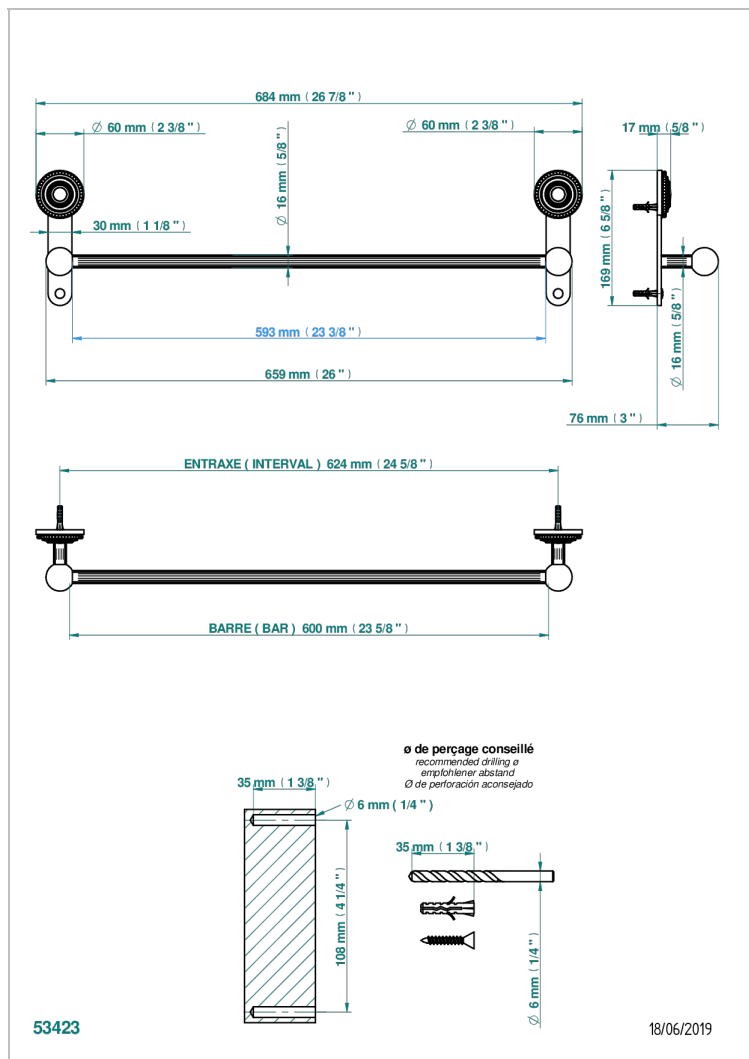

MONTE CARLO - SCHWARZES PORZELLAN, GOLD

U8B-514/60

Handtuchstange Länge 600 mm

EIGENSCHAFTEN

- Monte Carlo - Schwarzes Porzellan, gold
- Handtuchstange Länge 600 mm

VERFÜGBARE OBERFLÄCHEN

Altnickel - H28
Blassgold - F30
Blassgold matt unlackiert - F31
Bronze hell - D01
Chrom - A02
Chrom / gold - G02