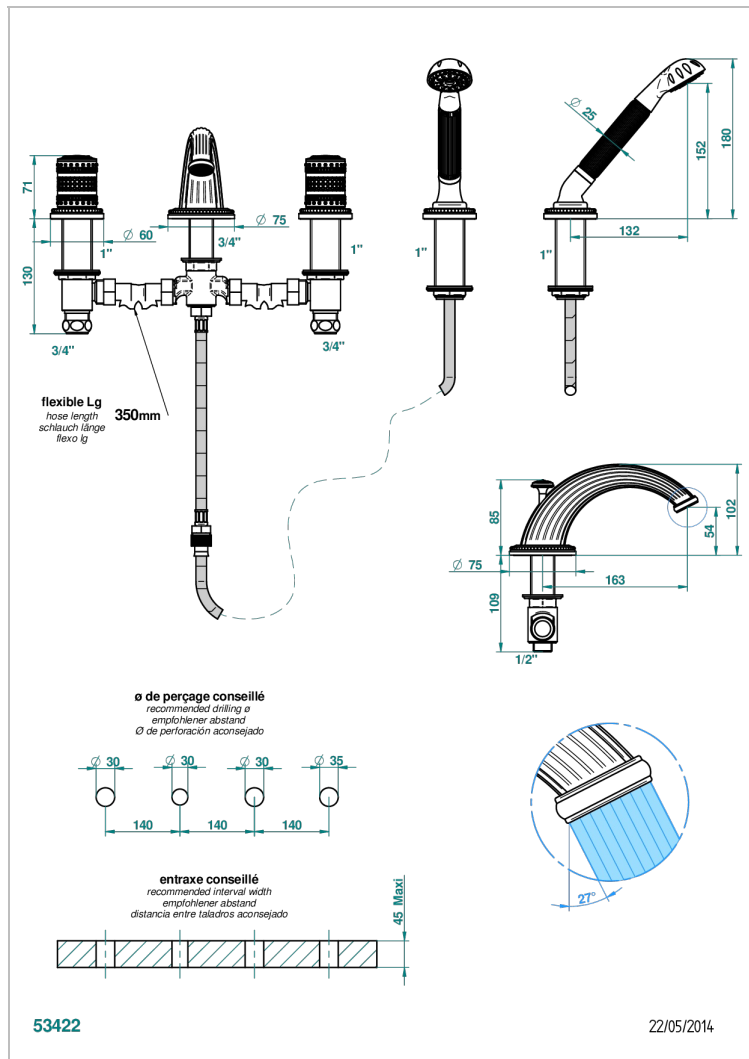

MONTE CARLO PORCELAINE OR BLANC

U8C-112BG

Mélangeur bain-douche 4 trous sur gorge avec bec goliath à inversion

CARACTÉRISTIQUES

- Têtes à disques céramique 3/4" 1/4 tour
- Aérateur-mousseur
- Inverseur automatique
- Flexible métallique 2 m double agrafage avec système de changement par le dessus
- Douchette en laiton avec tapis Easyclean, réducteur de débit et clapet anti-retour
- ACS : 18ACCLY473
- DVGW : DW-6051CN0456
- NF : NF EN 200 - IID/A - Chrome

CERTIFICATIONS

FINITIONS DISPONIBLES

Bronze clair - D01
Chromé - A02
Chromé / doré - G02
Chromé mat - C02
Doré brillant - F01
Doré mat - F07

Nickel brillant - B01
Nickel mat - C01
Noir mat céramique - D30
Or pâle - F30
Or pâle mat - F31
Vieux cuivre rouge mat - H07

Vieux nickel - H28