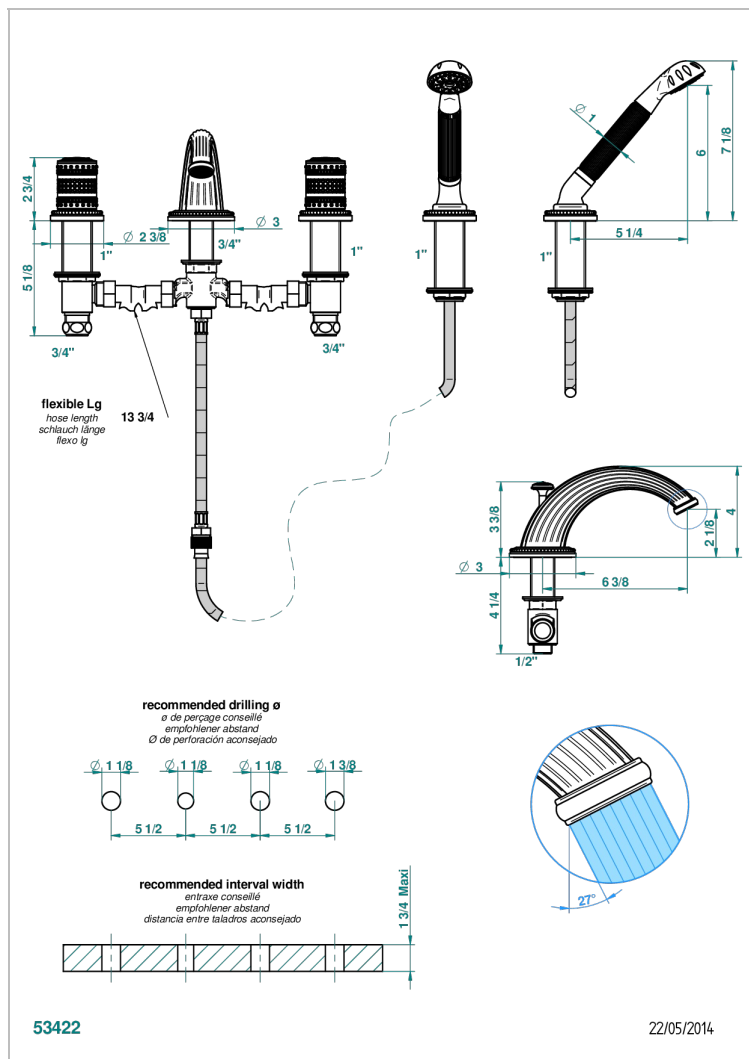

MONTE CARLO PORCELAINE OR BLANC

U8C-112BG

Mélangeur bain-douche 4 trous sur gorge avec bec goliath à inversion

CARACTÉRISTIQUES

- Têtes à disques céramique 3/4" 1/4 tour
- Aérateur-mousseur
- Inverseur automatique
- Flexible métallique 2 m double agrafage avec système de changement par le dessus
- Douchette en laiton avec tapis Easyclean, réducteur de débit et clapet anti-retour
- ACS : 18ACCLY473
- DVGW : DW-6051CN0456
- NF : NF EN 200 - IID/A - Chrome

CERTIFICATIONS

FINITIONS DISPONIBLES

Bronze clair - D01
Chromé - A02
Chromé / doré - G02
Chromé mat - C02
Doré brillant - F01
Doré mat - F07

Nickel brillant - B01
Nickel mat - C01
Noir mat céramique - D30
Or pâle - F30
Or pâle mat - F31
Vieux cuivre rouge mat - H07

Vieux nickel - H28