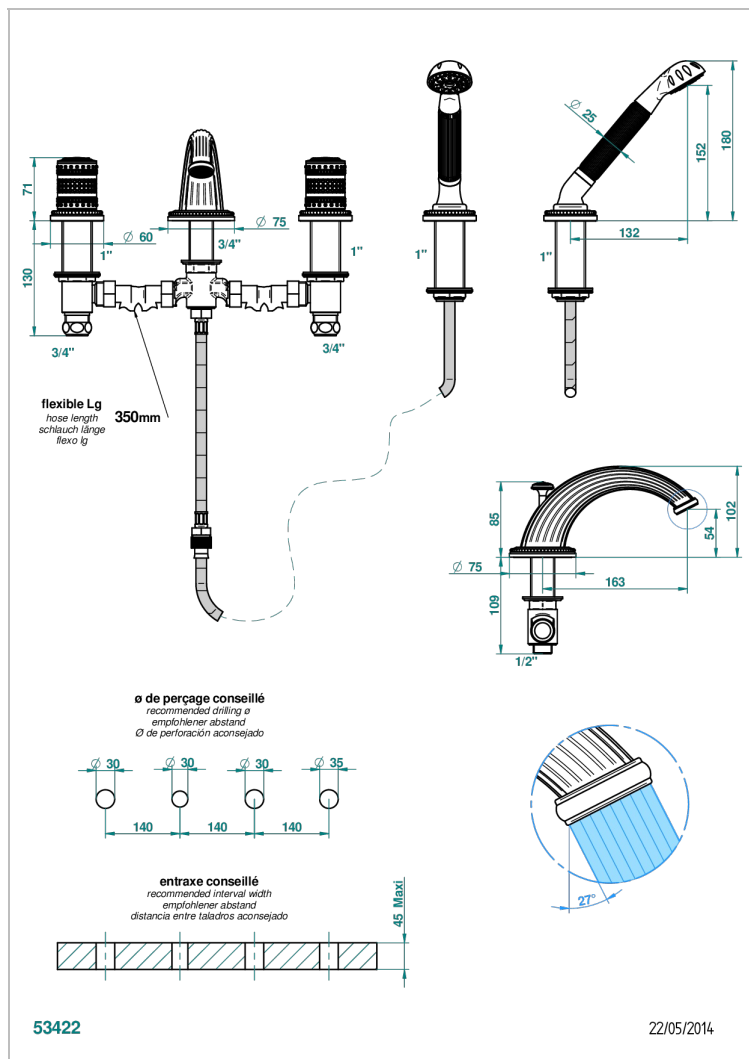

MONTE CARLO ФАРФОР С БЕЛЫМ ЗОЛОТОМ

U8C-112BG

Смеситель для ванны наборный на 4 отв, с изливом ГОЛИАФ

THG[®]
PARIS

ХАРАКТЕРИСТИКИ

- ACS : 18ACCLY473
- DVGW : DW-6051CN0456
- NF : NF EN 200 - IID/A - Chrome

СТАНДАРТЫ

ДОСТУПНЫЕ ВАРИАНТЫ ПОКРЫТИЙ

Black ceram - D30
Бронза - D01
Золото - F01
Матовая красная старинная медь - H07
Матовое золото - F07
Матовое светлое золото - F31

Матовый никель - C01
Матовый хром - C02
Никель - B01
Светлое золото - F30
Состаренный никель - H28
Хром - A02