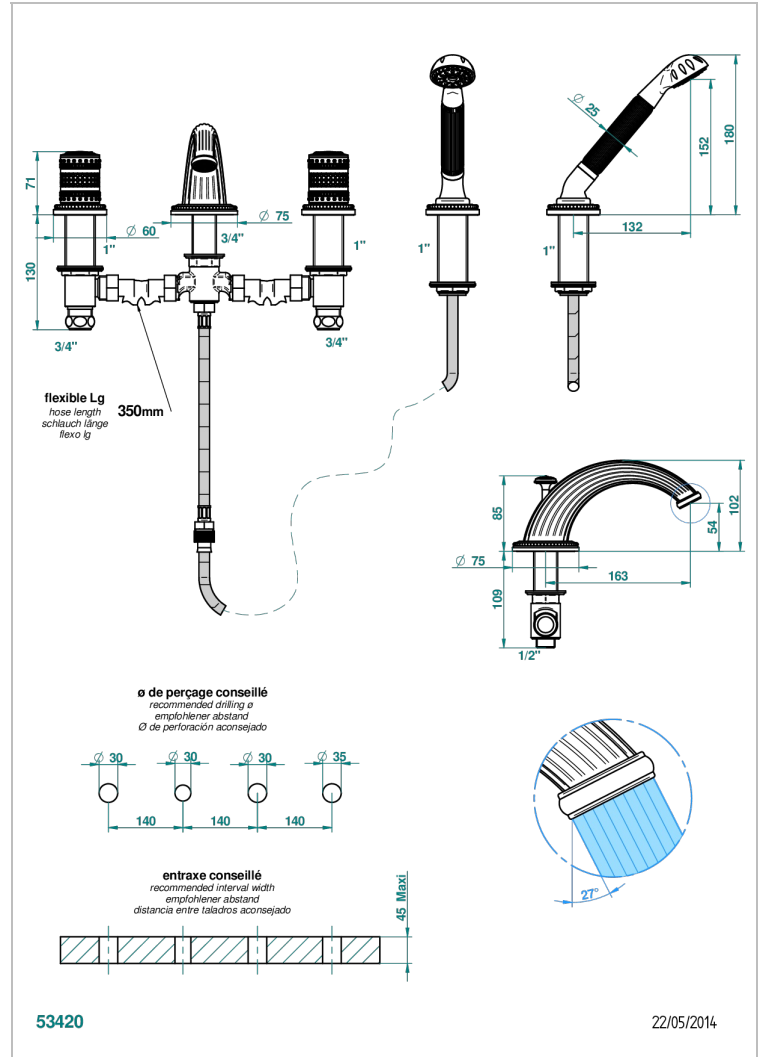

MONTE CARLO PORCELAINE OR

U8B-112BG

Mélangeur bain-douche 4 trous sur gorge avec bec goliath à inversion

THG
PARIS

CARACTÉRISTIQUES

- Têtes à disques céramique 3/4" 1/4 tour
- Aérateur-mousseur
- Inverseur automatique
- Flexible métallique 2 m double agrafage avec système de changement par le dessus
- Douchette en laiton avec tapis Easyclean, réducteur de débit et clapet anti-retour
- ACS : 18ACCLY473
- DVGW : DW-6051CN0456
- NF : NF EN 200 - IID/A - Chrome

CERTIFICATIONS

FINITIONS DISPONIBLES

Bronze clair - D01
Chromé - A02
Chromé / doré - G02
Chromé mat - C02
Doré brillant - F01
Doré mat - F07

Nickel brillant - B01
Nickel mat - C01
Noir mat céramique - D30
Or pâle - F30
Or pâle mat - F31
Vieux cuivre rouge mat - H07

Vieux nickel - H28